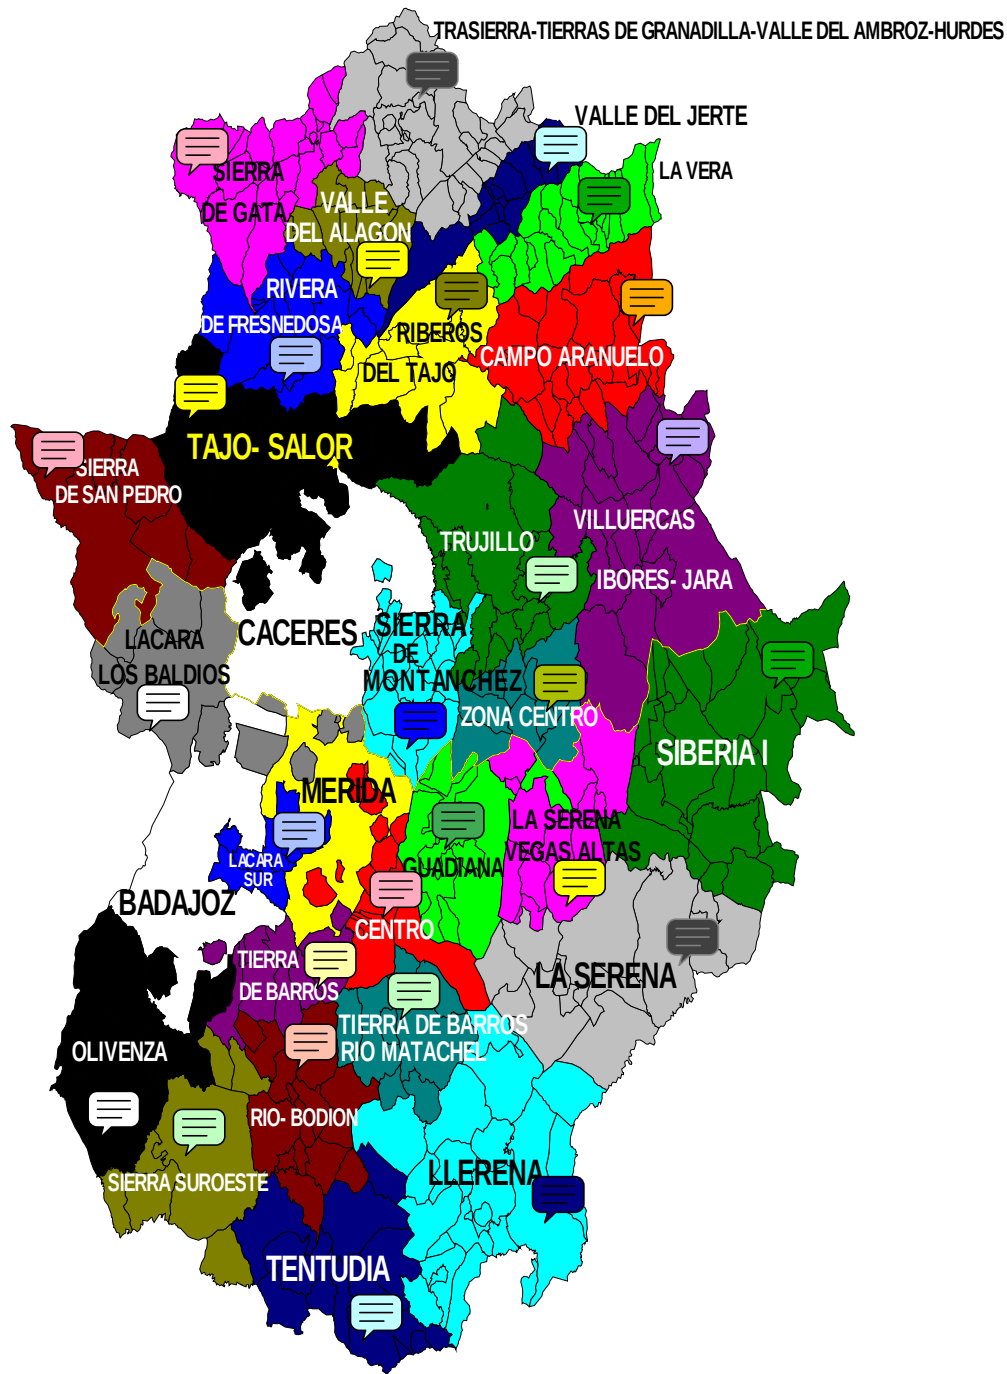

MAPA DE LAS AGRUPACIONES MUNICIPALES ESTADÍSTICAS (AME)

Para conocer los municipios que comprende cada "Agrupación Municipal Estadística" debe situar el ratón encima de los puntos del mapa marcados con el símbolo  o pinchar dos veces sobre él. Para ver una relación de las Agrupaciones con sus correspondientes municipios ir a la página 2.

1006:SIERRA DE MONTÁNCHEZ

Albalá
Alcuéscar
Aldea del Cano
Almoharín
Arroyomolinos
Benquerencia
Botija
Casas de Don Antonio
Montánchez
Plasenzuela
Ruanes
Salvatierra de Santiago
Santa Ana
Sierra de Fuentes
Torre de Santa María
Torremocha
Torreorgaz
Torquemada
Valdefuentes
Valdemorales
Zarza de Montánchez

1007:SIERRA DE SAN PEDRO

Carbajo
Cedillo
Herrera de Alcántara
Herreruela
Membrío
Salorino
Santiago de Alcántara
Valencia de Alcántara

1008:Tajo- SALOR

Alcántara
Aliseda
Arroyo de la Luz
Brozas
Casar de Cáceres
Garrovillas de Alconétar
Hinojal
Malpartida de Cáceres
Mata de Alcántara
Monroy
Navas del Madroño
Piedras Albas
Santiago del Campo
Talaván
Villa del Rey

1010:TRUJILLO

Aldea del Obispo (La)
Conquista de la Sierra
Cumbre (La)
Garciaz
Herguijuela
Ibáhermendo
Jaraicejo
Madroñera
Puerto de Santa Cruz
Robledillo de Trujillo
Santa Cruz de la Sierra
Santa Marta de Magasca
Torrecillas de la Tiesa
Trujillo