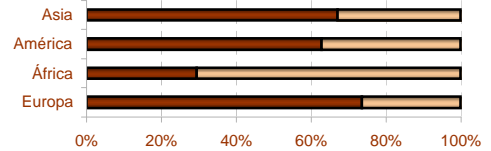

■ Badajoz ■ Cáceres