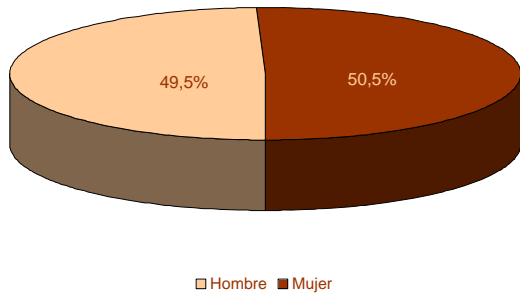

Padrón

Principales resultados

2018

ieex
Instituto de Estadística
de Extremadura

JUNTA DE EXTREMADURA

Fuente: Elaboración propia a partir de datos facilitados por el INE

Población residente en Extremadura: 1.072.863 habitantes

1. Población residente en Extremadura según sexo y edad

EDAD	SEXO	
	Hombre	Mujer
0-4	22.193	21.245
5-9	26.462	24.645
10-14	26.903	25.789
15-19	27.184	26.097
20-24	29.348	27.743
25-29	32.355	30.398
30-34	33.886	31.724
35-39	37.933	36.819
40-44	40.582	39.254
45-49	41.700	41.022
50-54	43.652	43.054
55-59	41.274	39.352
60-64	32.168	30.883
65-69	26.964	27.465
70-74	23.235	26.328
75-79	16.086	21.005
80-84	15.825	23.213
85-89	9.540	16.553
90-94	3.266	7.005
95-99	624	1.728
100 y más	75	286
Total	531.255	541.608

2. Población según provincia de residencia y edad. Extremadura

PROVINCIA DE RESIDENCIA

Badajoz	676.376
Cáceres	396.487

3. Población según tamaño del municipio de residencia y edad. Extremadura

4. Población según relación entre lugar de residencia y lugar de nacimiento. Extremadura