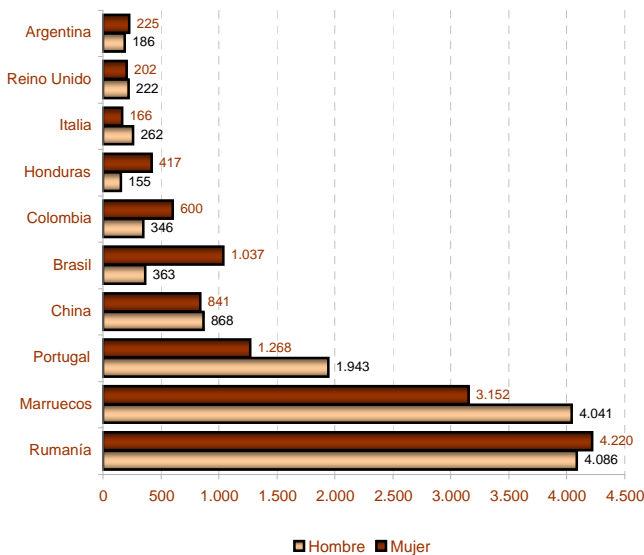

América

Europa

África

Asia

8. Población extranjera residente en Extremadura según sexo, edad, tamaño de municipio de residencia y principales nacionalidades

■ Hombre ■ Mujer

■ Rural ■ Intermedia ■ Urbana

9. Población residente en Extremadura por municipio de residencia. Provincia de Badajoz