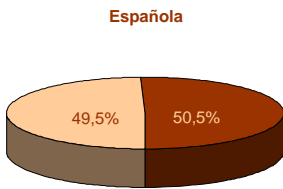

6. Población residente en Extremadura según sexo y nacionalidad

	SEXO		Total
	Hombre	Mujer	
Española	515.692	525.524	1.041.216
Extranjera	15.563	16.084	31.647

■ Hombre ■ Mujer