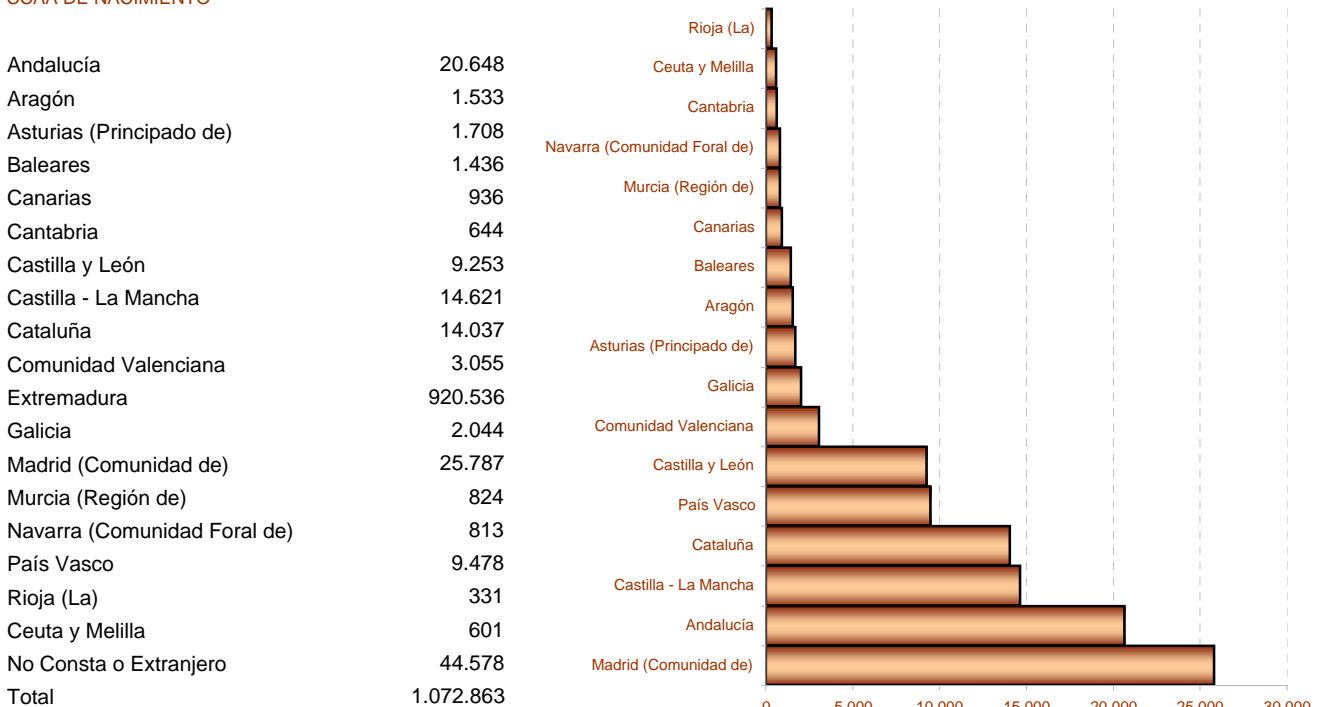

5. Población residente en Extremadura según comunidad autónoma de nacimiento

CCAA DE NACIMIENTO