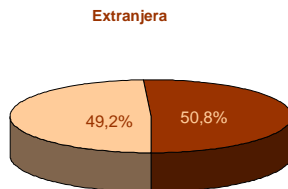

6. Población residente en Extremadura según sexo y nacionalidad

	SEXO		Total
	Hombre	Mujer	
Española	515.692	525.524	1.041.216
Extranjera	15.563	16.084	31.647

Nacionalidad

■ Hombre ■ Mujer