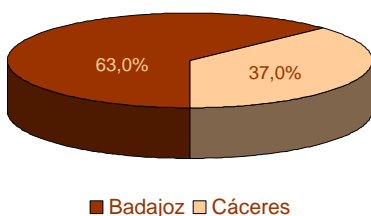

Padrón

Principales resultados

2018

ieex
Instituto de Estadística
de Extremadura

JUNTA DE EXTREMADURA

Fuente: Elaboración propia a partir de datos facilitados por el INE

Población residente en Extremadura: 1.072.863 habitantes

1. Población residente en Extremadura según sexo y edad

EDAD	SEXO	
	Hombre	Mujer
0-4	22.193	21.245
5-9	26.462	24.645
10-14	26.903	25.789
15-19	27.184	26.097
20-24	29.348	27.743
25-29	32.355	30.398
30-34	33.886	31.724
35-39	37.933	36.819
40-44	40.582	39.254
45-49	41.700	41.022
50-54	43.652	43.054
55-59	41.274	39.352
60-64	32.168	30.883
65-69	26.964	27.465
70-74	23.235	26.328
75-79	16.086	21.005
80-84	15.825	23.213
85-89	9.540	16.553
90-94	3.266	7.005
95-99	624	1.728
100 y más	75	286
Total	531.255	541.608

2. Población según provincia de residencia y edad. Extremadura

PROVINCIA DE RESIDENCIA

Badajoz	676.376
Cáceres	396.487

3. Población según tamaño del municipio de residencia y edad. Extremadura

4. Población según relación entre lugar de residencia y lugar de nacimiento. Extremadura