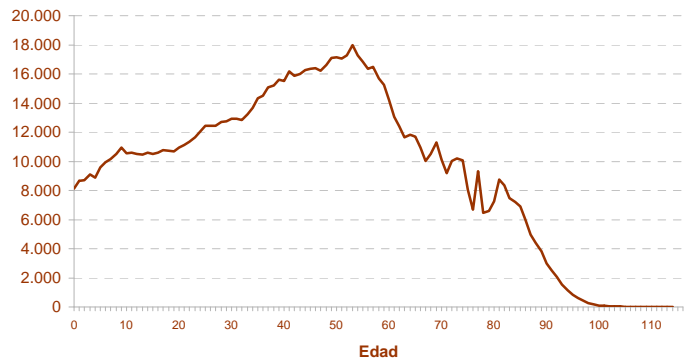

Padrón

Principales resultados

2018

ieex
Instituto de Estadística
de Extremadura

JUNTA DE EXTREMADURA

Fuente: Elaboración propia a partir de datos facilitados por el INE

Población residente en Extremadura: 1.072.863 habitantes

1. Población residente en Extremadura según sexo y edad

EDAD	SEXO	
	Hombre	Mujer
0-4	22.193	21.245
5-9	26.462	24.645
10-14	26.903	25.789
15-19	27.184	26.097
20-24	29.348	27.743
25-29	32.355	30.398
30-34	33.886	31.724
35-39	37.933	36.819
40-44	40.582	39.254
45-49	41.700	41.022
50-54	43.652	43.054
55-59	41.274	39.352
60-64	32.168	30.883
65-69	26.964	27.465
70-74	23.235	26.328
75-79	16.086	21.005
80-84	15.825	23.213
85-89	9.540	16.553
90-94	3.266	7.005
95-99	624	1.728
100 y más	75	286
Total	531.255	541.608