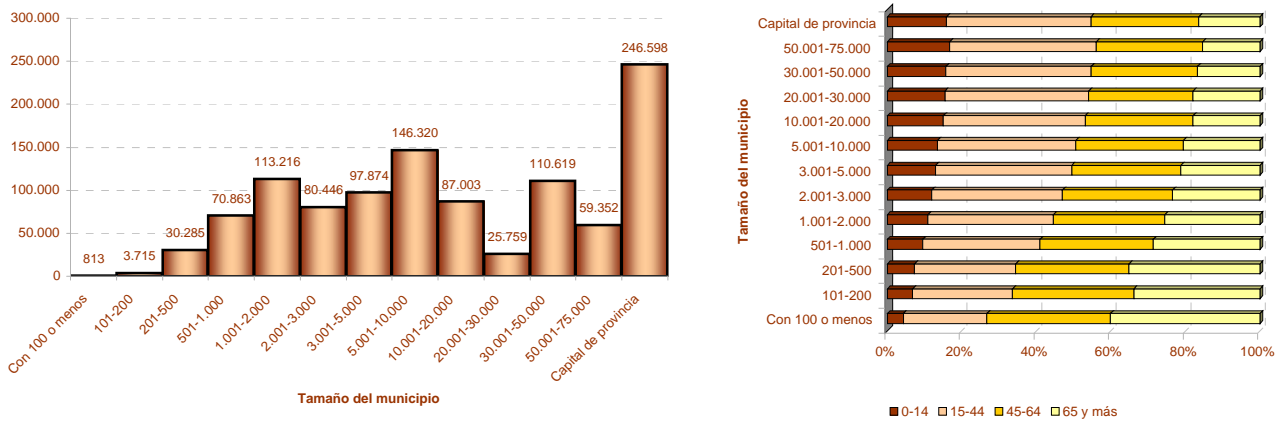

Padrón

Principales resultados

2018

ieex
Instituto de Estadística
de Extremadura

JUNTA DE EXTREMADURA

Fuente: Elaboración propia a partir de datos facilitados por el INE

Población residente en Extremadura: 1.072.863 habitantes

1. Población residente en Extremadura según sexo y edad

EDAD	SEXO	
	Hombre	Mujer
0-4	22.193	21.245
5-9	26.462	24.645
10-14	26.903	25.789
15-19	27.184	26.097
20-24	29.348	27.743
25-29	32.355	30.398
30-34	33.886	31.724
35-39	37.933	36.819
40-44	40.582	39.254
45-49	41.700	41.022
50-54	43.652	43.054
55-59	41.274	39.352
60-64	32.168	30.883
65-69	26.964	27.465
70-74	23.235	26.328
75-79	16.086	21.005
80-84	15.825	23.213
85-89	9.540	16.553
90-94	3.266	7.005
95-99	624	1.728
100 y más	75	286
Total	531.255	541.608

2. Población según provincia de residencia y edad. Extremadura

PROVINCIA DE RESIDENCIA

Badajoz	676.376
Cáceres	396.487

3. Población según tamaño del municipio de residencia y edad. Extremadura

4. Población según relación entre lugar de residencia y lugar de nacimiento. Extremadura