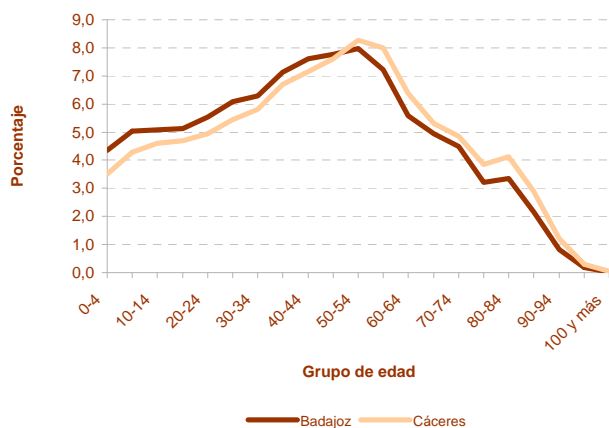

2. Población según provincia de residencia y edad. Extremadura

PROVINCIA DE RESIDENCIA

Badajoz	676.376
Cáceres	396.487