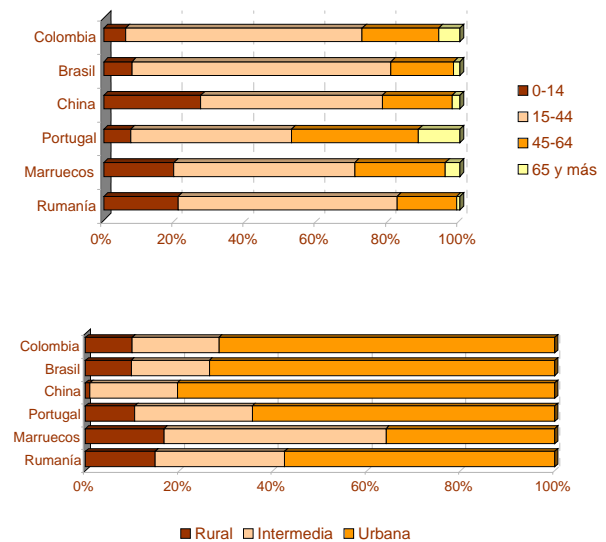

Nacionalidad

■ Hombre ■ Mujer

Población extranjera residente en Extremadura

■ Badajoz ■ Cáceres

7. Población extranjera residente en Extremadura según nacionalidad

■ Europa ■ África ■ América ■ Asia ■ Oceanía ■ No consta

América

Europa

África

Asia

8. Población extranjera residente en Extremadura según sexo, edad, tamaño de municipio de residencia y principales nacionalidades

■ Hombre ■ Mujer

■ Rural ■ Intermedia ■ Urbana

9. Población residente en Extremadura por municipio de residencia. Provincia de Badajoz