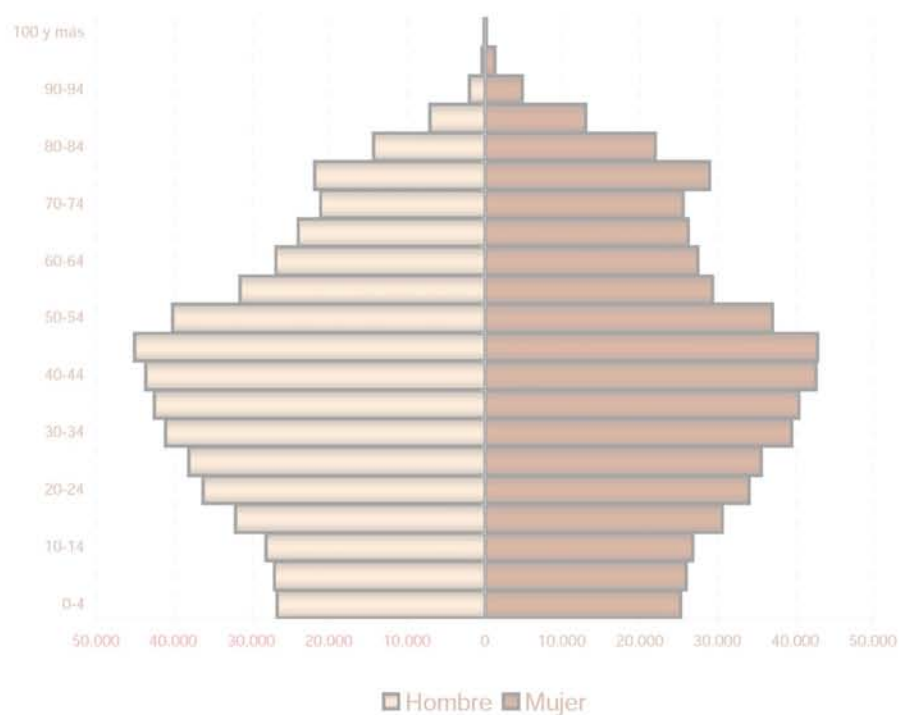

Padrón

Principales resultados

2018

ieex
Instituto de Estadística
de Extremadura

JUNTA DE EXTREMADURA

Fuente: Elaboración propia a partir de datos facilitados por el INE

Población residente en Extremadura: 1.072.863 habitantes

1. Población residente en Extremadura según sexo y edad

EDAD	SEXO	
	Hombre	Mujer
0-4	22.193	21.245
5-9	26.462	24.645
10-14	26.903	25.789
15-19	27.184	26.097
20-24	29.348	27.743
25-29	32.355	30.398
30-34	33.886	31.724
35-39	37.933	36.819
40-44	40.582	39.254
45-49	41.700	41.022
50-54	43.652	43.054
55-59	41.274	39.352
60-64	32.168	30.883
65-69	26.964	27.465
70-74	23.235	26.328
75-79	16.086	21.005
80-84	15.825	23.213
85-89	9.540	16.553
90-94	3.266	7.005
95-99	624	1.728
100 y más	75	286
Total	531.255	541.608

2. Población según provincia de residencia y edad. Extremadura

PROVINCIA DE RESIDENCIA

Badajoz	676.376
Cáceres	396.487

3. Población según tamaño del municipio de residencia y edad. Extremadura

4. Población según relación entre lugar de residencia y lugar de nacimiento. Extremadura