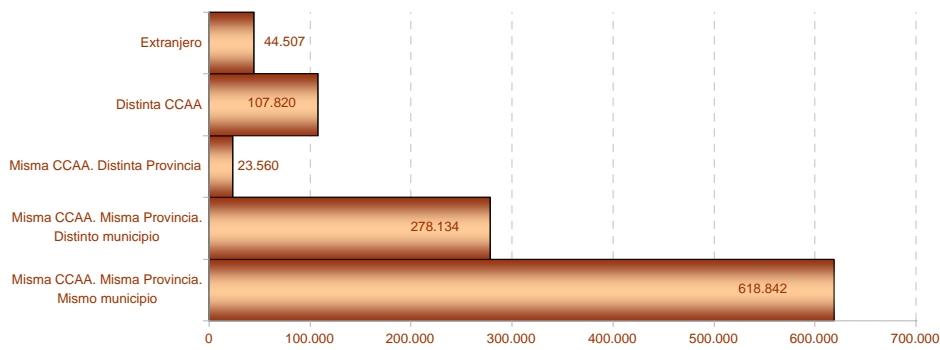

1. Población residente en Extremadura según sexo y edad

EDAD	SEXO	
	Hombre	Mujer
0-4	22.193	21.245
5-9	26.462	24.645
10-14	26.903	25.789
15-19	27.184	26.097
20-24	29.348	27.743
25-29	32.355	30.398
30-34	33.886	31.724
35-39	37.933	36.819
40-44	40.582	39.254
45-49	41.700	41.022
50-54	43.652	43.054
55-59	41.274	39.352
60-64	32.168	30.883
65-69	26.964	27.465
70-74	23.235	26.328
75-79	16.086	21.005
80-84	15.825	23.213
85-89	9.540	16.553
90-94	3.266	7.005
95-99	624	1.728
100 y más	75	286
Total	531.255	541.608

2. Población según provincia de residencia y edad. Extremadura

PROVINCIA DE RESIDENCIA

Badajoz	676.376
Cáceres	396.487

3. Población según tamaño del municipio de residencia y edad. Extremadura

4. Población según relación entre lugar de residencia y lugar de nacimiento. Extremadura