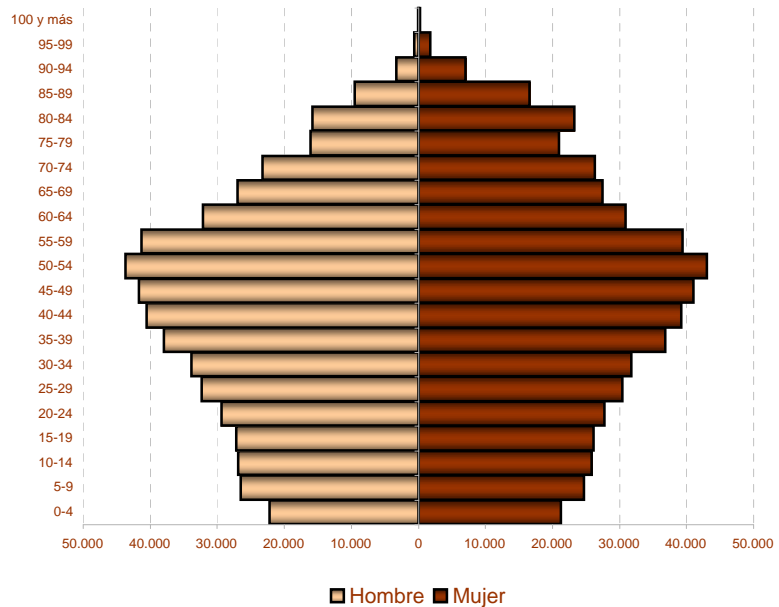

Padrón

Principales resultados

2018

ieex
Instituto de Estadística
de Extremadura

JUNTA DE EXTREMADURA

Fuente: Elaboración propia a partir de datos facilitados por el INE

Población residente en Extremadura: 1.072.863 habitantes

1. Población residente en Extremadura según sexo y edad

EDAD	SEXO	
	Hombre	Mujer
0-4	22.193	21.245
5-9	26.462	24.645
10-14	26.903	25.789
15-19	27.184	26.097
20-24	29.348	27.743
25-29	32.355	30.398
30-34	33.886	31.724
35-39	37.933	36.819
40-44	40.582	39.254
45-49	41.700	41.022
50-54	43.652	43.054
55-59	41.274	39.352
60-64	32.168	30.883
65-69	26.964	27.465
70-74	23.235	26.328
75-79	16.086	21.005
80-84	15.825	23.213
85-89	9.540	16.553
90-94	3.266	7.005
95-99	624	1.728
100 y más	75	286
Total	531.255	541.608

2. Población según provincia de residencia y edad. Extremadura

PROVINCIA DE RESIDENCIA

Badajoz	676.376
Cáceres	396.487

3. Población según tamaño del municipio de residencia y edad. Extremadura

4. Población según relación entre lugar de residencia y lugar de nacimiento. Extremadura