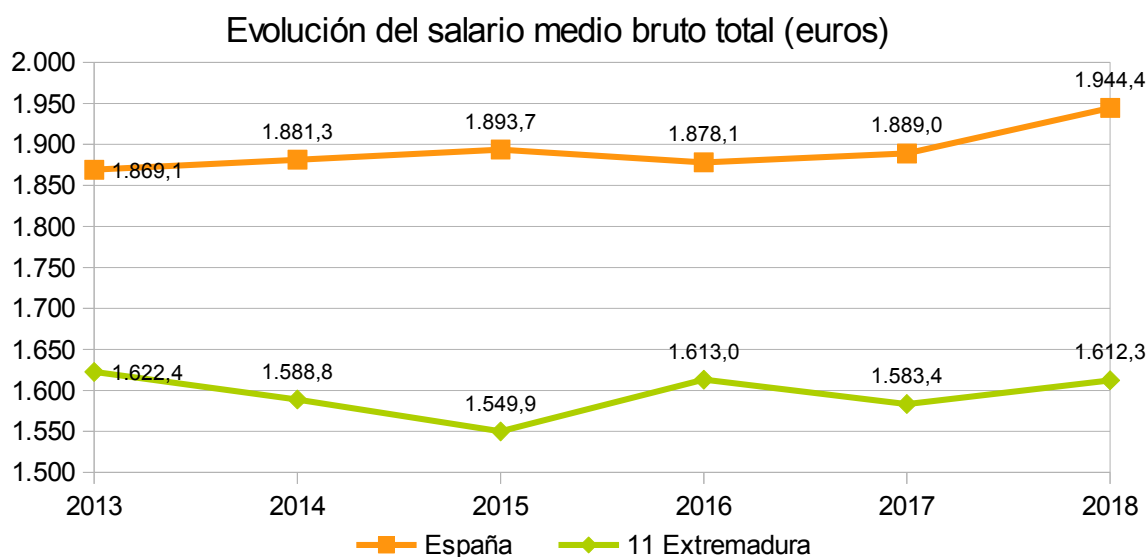

El Instituto de Estadística de Extremadura, organismo perteneciente a la Junta de Extremadura, publica la información elaborada sobre el decil de salarios del empleo principal a partir de los datos proporcionados por el Instituto Nacional de Estadística en la Encuesta de Población Activa (EPA).

En 2018 el salario medio bruto mensual de los asalariados en la Comunidad Autónoma fue de 1.612,3 euros, un 1,8% más que en 2017. En España aumenta el salario medio bruto un 2,9%, alcanzando los 1.944,4 euros al mes.

Las comunidades autónomas con mayor salario medio en el empleo principal fueron Comunidad de Madrid (2.264,6 euros), País Vasco (2.241,8 euros) y Cataluña (2.067,6 euros). Los menores salarios medios se observaron en Extremadura (1.612,3 euros), Canarias (1.679,3 euros) y Andalucía (1.749 euros).

El 40,5% de los asalariados en Extremadura (30% en España) recibió en 2018 un salario bruto mensual inferior a 1.260,9 euros, mientras el 21% (30% en España) ganó más de 2.187,2 euros. El 38,5% restante percibió un salario bruto mensual entre 1.260,9 y 2.187,2 euros (el 40% a nivel nacional).