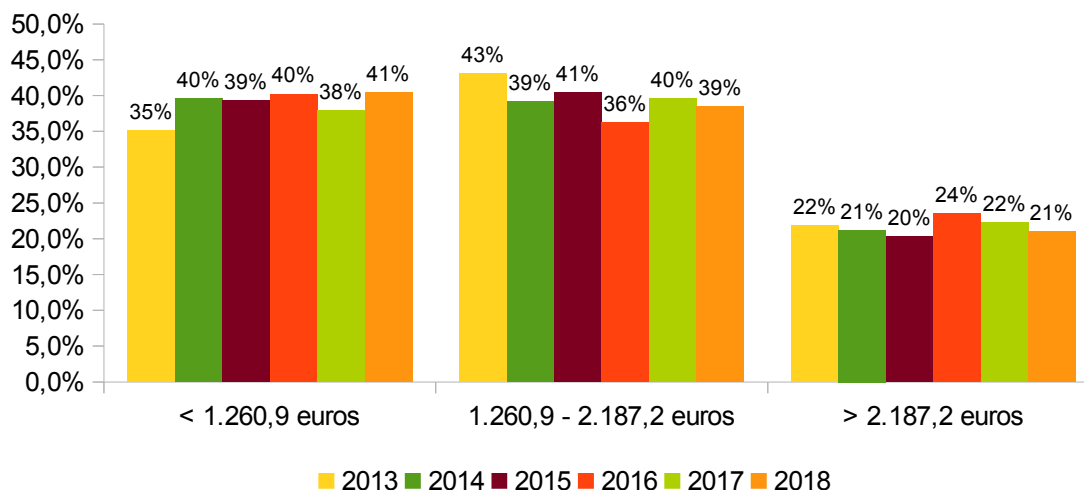

En el lado opuesto, las comunidades con mayor porcentaje de de asalariados concentrados en deciles bajos (sueldos por debajo de 1.260,9 euros) fueron Extremadura (40,5%), Andalucía (38%) y Canarias (36,1%).

**Porcentaje de asalariados por salario
Extremadura 2018**

	Total	Jornada Completa	Jornada Parcial
Total decil	100,0	100,0	100,0
Menos de 748,7 euros	13,6	2,1	68,2
De 748,7 a 1.046,9 euros	15,6	14,7	19,9
De 1.046,9 a 1.260,9 euros	11,3	12,4	6,1
De 1.260,9 a 1.453,6 euros	13,3	15,1	4,7
De 1.453,6 a 1.642,3 euros	8,6	10,3	0,7
De 1.642,3 a 1.871,3 euros	8,1	9,8	
De 1.871,3 a 2.187,2 euros	8,5	10,1	0,4
De 2.187,2 a 2.674,7 euros	7,1	8,6	
De 2.674,7 a 3.441,9 euros	9,5	11,5	
De 3.441,9 euros o más	4,4	5,3	

**Evolución 2013- 2018 de la distribución de los asalariados
por tramo de salario mensual en Extremadura**

Fuente: Elaboración propia a partir de los datos del INE