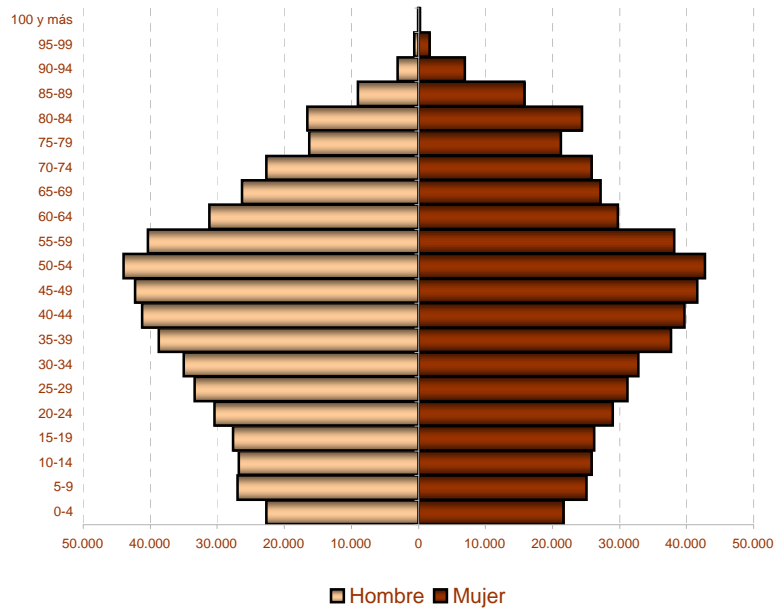

## Principales resultados

2017

**ieex**  
Instituto de Estadística  
de Extremadura

**JUNTA DE EXTREMADURA**

Fuente: Elaboración propia a partir de datos facilitados por el INE

**Población residente en Extremadura: 1.079.920 habitantes**

**1. Población residente en Extremadura según sexo y edad**

EDAD	SEXO	
	Hombre	Mujer
0-4	22.715	21.675
5-9	27.003	25.092
10-14	26.766	25.880
15-19	27.622	26.179
20-24	30.436	28.967
25-29	33.410	31.217
30-34	34.973	32.828
35-39	38.688	37.643
40-44	41.211	39.718
45-49	42.225	41.640
50-54	43.956	42.752
55-59	40.314	38.158
60-64	31.137	29.764
65-69	26.268	27.207
70-74	22.640	25.835
75-79	16.263	21.281
80-84	16.611	24.429
85-89	9.001	15.776
90-94	3.146	6.896
95-99	592	1.649
100 y más	83	274
<b>Total</b>	<b>535.060</b>	<b>544.860</b>

**2. Población según provincia de residencia y edad. Extremadura**

PROVINCIA DE RESIDENCIA

Badajoz 679.884  
Cáceres 400.036

### 3. Población según tamaño del municipio de residencia y edad. Extremadura