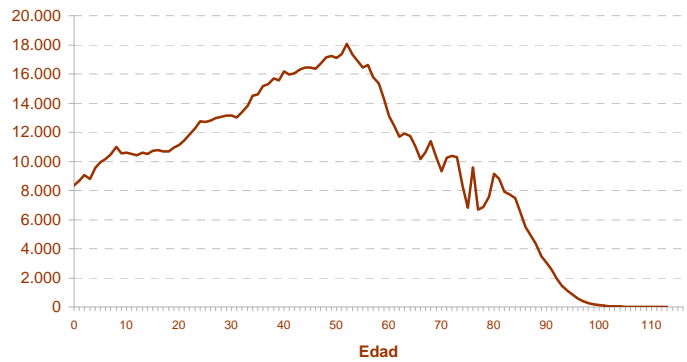

## Principales resultados

2017

**ieex**  
Instituto de Estadística  
de Extremadura

**JUNTA DE EXTREMADURA**

Fuente: Elaboración propia a partir de datos facilitados por el INE

**Población residente en Extremadura: 1.079.920 habitantes**

**1. Población residente en Extremadura según sexo y edad**

EDAD	SEXO	
	Hombre	Mujer
0-4	22.715	21.675
5-9	27.003	25.092
10-14	26.766	25.880
15-19	27.622	26.179
20-24	30.436	28.967
25-29	33.410	31.217
30-34	34.973	32.828
35-39	38.688	37.643
40-44	41.211	39.718
45-49	42.225	41.640
50-54	43.956	42.752
55-59	40.314	38.158
60-64	31.137	29.764
65-69	26.268	27.207
70-74	22.640	25.835
75-79	16.263	21.281
80-84	16.611	24.429
85-89	9.001	15.776
90-94	3.146	6.896
95-99	592	1.649
100 y más	83	274
<b>Total</b>	<b>535.060</b>	<b>544.860</b>