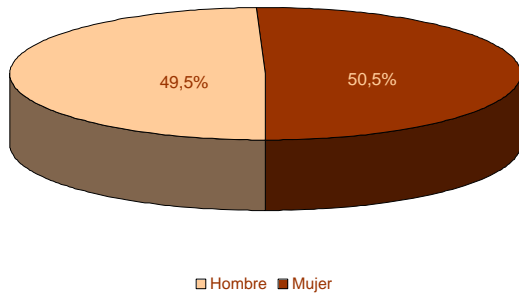

## Principales resultados

2017

**ieex**  
Instituto de Estadística  
de Extremadura

**JUNTA DE EXTREMADURA**

Fuente: Elaboración propia a partir de datos facilitados por el INE

**Población residente en Extremadura: 1.079.920 habitantes**

**1. Población residente en Extremadura según sexo y edad**

EDAD	SEXO	
	Hombre	Mujer
0-4	22.715	21.675
5-9	27.003	25.092
10-14	26.766	25.880
15-19	27.622	26.179
20-24	30.436	28.967
25-29	33.410	31.217
30-34	34.973	32.828
35-39	38.688	37.643
40-44	41.211	39.718
45-49	42.225	41.640
50-54	43.956	42.752
55-59	40.314	38.158
60-64	31.137	29.764
65-69	26.268	27.207
70-74	22.640	25.835
75-79	16.263	21.281
80-84	16.611	24.429
85-89	9.001	15.776
90-94	3.146	6.896
95-99	592	1.649
100 y más	83	274
<b>Total</b>	<b>535.060</b>	<b>544.860</b>