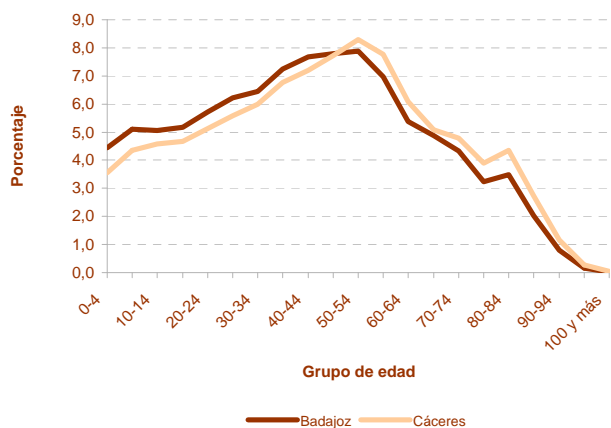

2. Población según provincia de residencia y edad. Extremadura

PROVINCIA DE RESIDENCIA

Badajoz 679.884
Cáceres 400.036