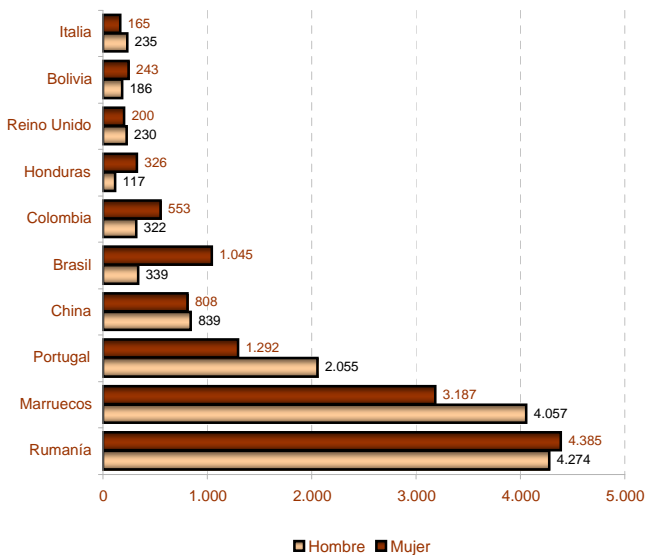

■ Badajoz ■ Cáceres

### 7. Población extranjera residente en Extremadura según nacionalidad

■ Europa ■ África ■ América ■ Asia ■ Oceanía ■ No consta

América

Europa

África

Asia

### 8. Población extranjera residente en Extremadura según sexo, edad, tamaño de municipio de residencia y principales nacionalidades

■ Hombre ■ Mujer

■ Rural ■ Intermedia ■ Urbana

**9. Población residente en Extremadura por municipio de residencia. Provincia de Badajoz**