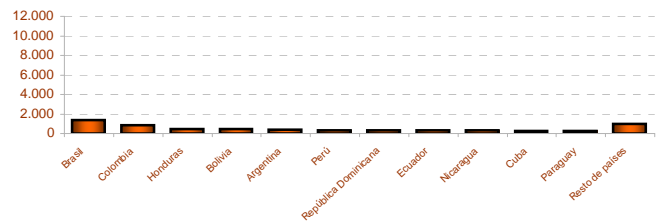

6. Población residente en Extremadura según sexo y nacionalidad

	SEXO		Total
	Hombre	Mujer	
Española	519.363	528.940	1.048.303
Extranjera	15.697	15.920	31.617

■ Hombre ■ Mujer

■ Badajoz ■ Cáceres

7. Población extranjera residente en Extremadura según nacionalidad

■ Europa ■ África ■ América ■ Asia ■ Oceanía ■ No consta

América

8. Población extranjera residente en Extremadura según sexo, edad, tamaño de municipio de residencia y principales nacionalidades

■ Hombre ■ Mujer

■ Rural ■ Intermedia ■ Urbana