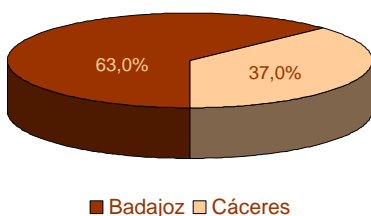

**1. Población residente en Extremadura según sexo y edad**

EDAD	SEXO	
	Hombre	Mujer
0-4	22.715	21.675
5-9	27.003	25.092
10-14	26.766	25.880
15-19	27.622	26.179
20-24	30.436	28.967
25-29	33.410	31.217
30-34	34.973	32.828
35-39	38.688	37.643
40-44	41.211	39.718
45-49	42.225	41.640
50-54	43.956	42.752
55-59	40.314	38.158
60-64	31.137	29.764
65-69	26.268	27.207
70-74	22.640	25.835
75-79	16.263	21.281
80-84	16.611	24.429
85-89	9.001	15.776
90-94	3.146	6.896
95-99	592	1.649
100 y más	83	274
<b>Total</b>	<b>535.060</b>	<b>544.860</b>

**2. Población según provincia de residencia y edad. Extremadura**

PROVINCIA DE RESIDENCIA

Badajoz 679.884  
Cáceres 400.036