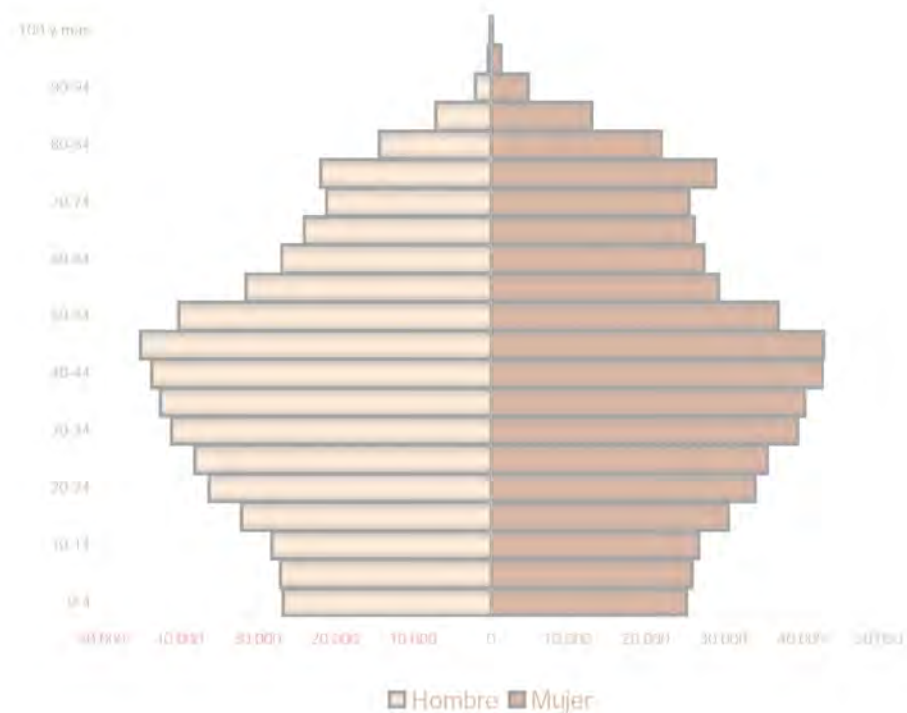

## Principales resultados

2017

**ieex**  
Instituto de Estadística  
de Extremadura

**JUNTA DE EXTREMADURA**

Fuente: Elaboración propia a partir de datos facilitados por el INE

**Población residente en Extremadura: 1.079.920 habitantes**

**1. Población residente en Extremadura según sexo y edad**

EDAD	SEXO	
	Hombre	Mujer
0-4	22.715	21.675
5-9	27.003	25.092
10-14	26.766	25.880
15-19	27.622	26.179
20-24	30.436	28.967
25-29	33.410	31.217
30-34	34.973	32.828
35-39	38.688	37.643
40-44	41.211	39.718
45-49	42.225	41.640
50-54	43.956	42.752
55-59	40.314	38.158
60-64	31.137	29.764
65-69	26.268	27.207
70-74	22.640	25.835
75-79	16.263	21.281
80-84	16.611	24.429
85-89	9.001	15.776
90-94	3.146	6.896
95-99	592	1.649
100 y más	83	274
<b>Total</b>	<b>535.060</b>	<b>544.860</b>