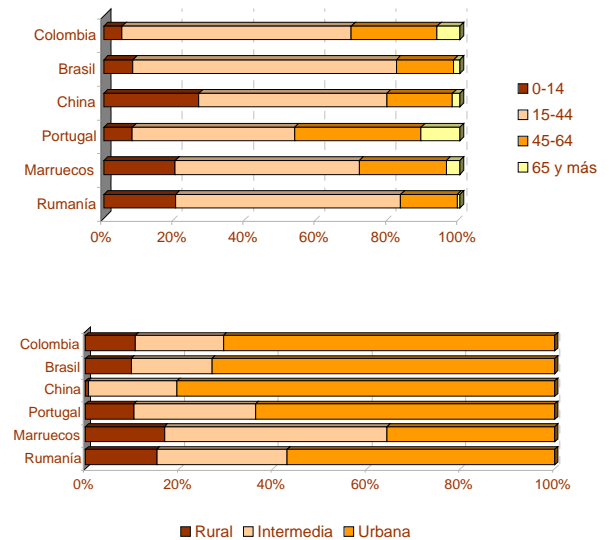

■ Badajoz ■ Cáceres

### 7. Población extranjera residente en Extremadura según nacionalidad

■ Europa ■ África ■ América ■ Asia ■ Oceanía ■ No consta

América

Europa

África

Asia

### 8. Población extranjera residente en Extremadura según sexo, edad, tamaño de municipio de residencia y principales nacionalidades

■ Hombre ■ Mujer

■ Rural ■ Intermedia ■ Urbana

**9. Población residente en Extremadura por municipio de residencia. Provincia de Badajoz**