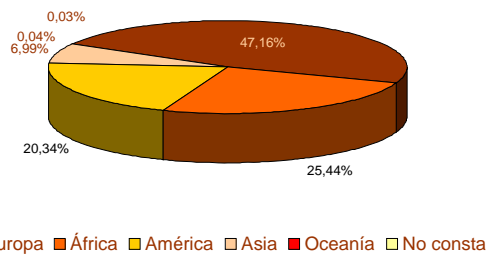

7. Población extranjera residente en Extremadura según nacionalidad

■ Europa ■ África ■ América ■ Asia ■ Oceanía ■ No consta