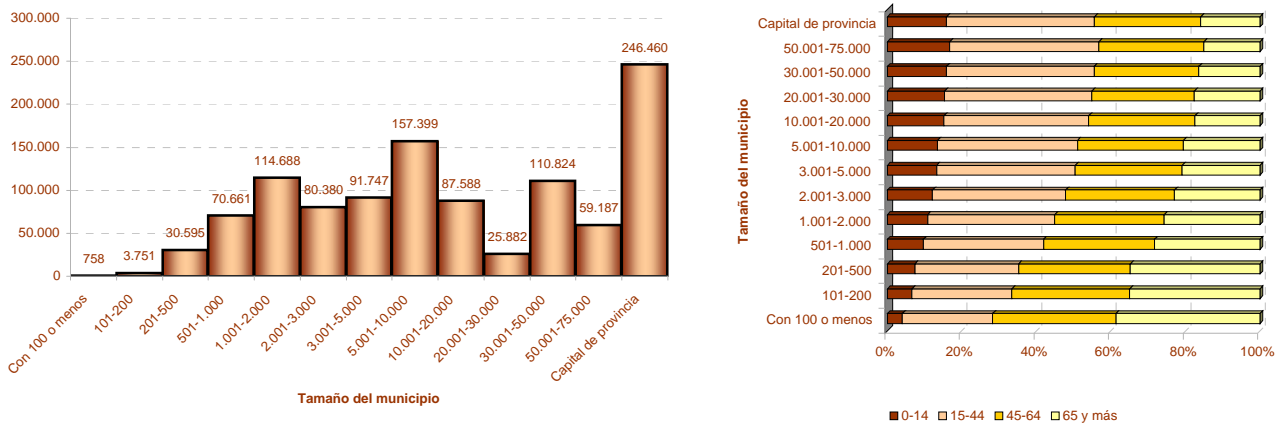

## Principales resultados

2017

**ieex**  
Instituto de Estadística  
de Extremadura

**JUNTA DE EXTREMADURA**

Fuente: Elaboración propia a partir de datos facilitados por el INE

**Población residente en Extremadura: 1.079.920 habitantes**

**1. Población residente en Extremadura según sexo y edad**

EDAD	SEXO	
	Hombre	Mujer
0-4	22.715	21.675
5-9	27.003	25.092
10-14	26.766	25.880
15-19	27.622	26.179
20-24	30.436	28.967
25-29	33.410	31.217
30-34	34.973	32.828
35-39	38.688	37.643
40-44	41.211	39.718
45-49	42.225	41.640
50-54	43.956	42.752
55-59	40.314	38.158
60-64	31.137	29.764
65-69	26.268	27.207
70-74	22.640	25.835
75-79	16.263	21.281
80-84	16.611	24.429
85-89	9.001	15.776
90-94	3.146	6.896
95-99	592	1.649
100 y más	83	274
<b>Total</b>	<b>535.060</b>	<b>544.860</b>

**2. Población según provincia de residencia y edad. Extremadura**

PROVINCIA DE RESIDENCIA

Badajoz 679.884  
Cáceres 400.036

### 3. Población según tamaño del municipio de residencia y edad. Extremadura