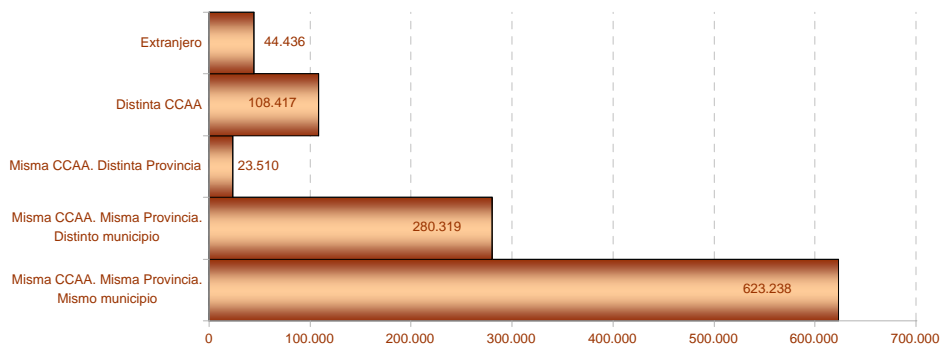

**1. Población residente en Extremadura según sexo y edad**

EDAD	SEXO	
	Hombre	Mujer
0-4	22.715	21.675
5-9	27.003	25.092
10-14	26.766	25.880
15-19	27.622	26.179
20-24	30.436	28.967
25-29	33.410	31.217
30-34	34.973	32.828
35-39	38.688	37.643
40-44	41.211	39.718
45-49	42.225	41.640
50-54	43.956	42.752
55-59	40.314	38.158
60-64	31.137	29.764
65-69	26.268	27.207
70-74	22.640	25.835
75-79	16.263	21.281
80-84	16.611	24.429
85-89	9.001	15.776
90-94	3.146	6.896
95-99	592	1.649
100 y más	83	274
<b>Total</b>	<b>535.060</b>	<b>544.860</b>

**2. Población según provincia de residencia y edad. Extremadura**

PROVINCIA DE RESIDENCIA

Badajoz 679.884  
Cáceres 400.036

### 3. Población según tamaño del municipio de residencia y edad. Extremadura

### 4. Población según relación entre lugar de residencia y lugar de nacimiento. Extremadura