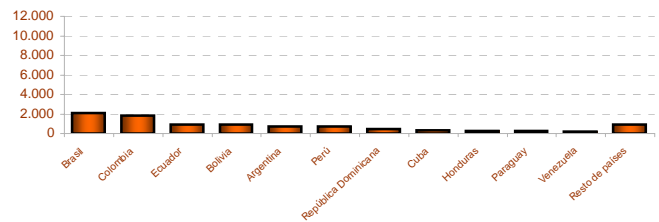

4. Población según relación entre lugar de residencia y lugar de nacimiento. Extremadura

5. Población residente en Extremadura según comunidad autónoma de nacimiento

CCAA DE NACIMIENTO

6. Población residente en Extremadura según sexo y nacionalidad

| | SEXO | | Total |
|------------|---------|---------|-----------|
| | Hombre | Mujer | |
| Española | 529.087 | 538.561 | 1.067.648 |
| Extranjera | 21.777 | 19.942 | 41.719 |

■ Hombre ■ Mujer

Población extranjera residente en Extremadura

■ Badajoz ■ Cáceres

7. Población extranjera residente en Extremadura según nacionalidad y sexo

■ Europa ■ África ■ América ■ Asia ■ Oceanía ■ No consta

América

Europa

África

Asia

8. Población extranjera residente en Extremadura según sexo, edad, tamaño de municipio de residencia y principales nacionalidades