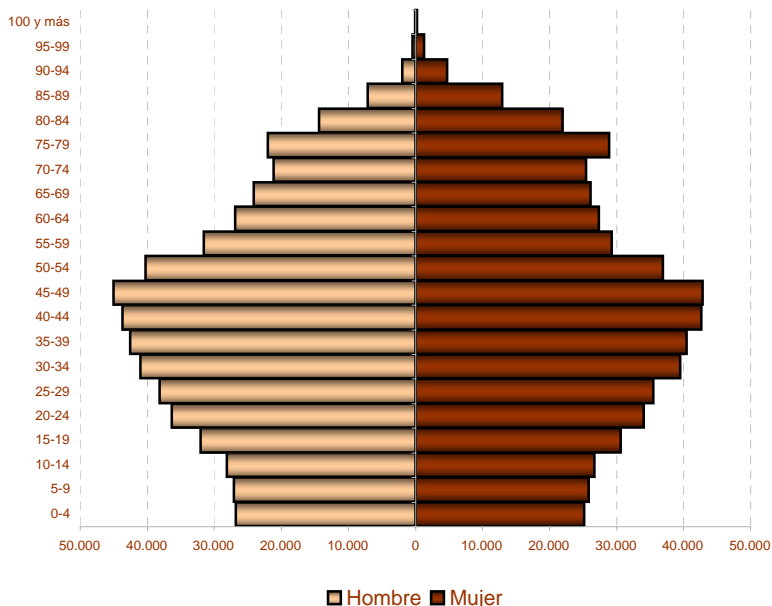

Población residente en Extremadura: 1.109.367 habitantes

1. Población residente en Extremadura según sexo y edad

| EDAD | SEXO | |
|--------------|----------------|----------------|
| | Hombre | Mujer |
| 0-4 | 26.762 | 25.188 |
| 5-9 | 27.120 | 25.880 |
| 10-14 | 28.155 | 26.703 |
| 15-19 | 32.089 | 30.590 |
| 20-24 | 36.342 | 34.034 |
| 25-29 | 38.153 | 35.504 |
| 30-34 | 41.056 | 39.451 |
| 35-39 | 42.560 | 40.420 |
| 40-44 | 43.675 | 42.607 |
| 45-49 | 45.070 | 42.850 |
| 50-54 | 40.254 | 36.940 |
| 55-59 | 31.551 | 29.312 |
| 60-64 | 26.932 | 27.349 |
| 65-69 | 24.082 | 26.166 |
| 70-74 | 21.199 | 25.457 |
| 75-79 | 21.972 | 28.927 |
| 80-84 | 14.329 | 21.904 |
| 85-89 | 7.098 | 12.968 |
| 90-94 | 1.981 | 4.770 |
| 95-99 | 406 | 1.249 |
| 100 y más | 78 | 234 |
| Total | 550.864 | 558.503 |

2. Población según provincia de residencia y edad. Extremadura

PROVINCIA DE RESIDENCIA

| | |
|---------|---------|
| Badajoz | 693.921 |
| Cáceres | 415.446 |

3. Población según tamaño del municipio de residencia y edad. Extremadura

4. Población según relación entre lugar de residencia y lugar de nacimiento. Extremadura

5. Población residente en Extremadura según comunidad autónoma de nacimiento

CCAA DE NACIMIENTO

6. Población residente en Extremadura según sexo y nacionalidad

| | SEXO | | Total |
|------------|---------|---------|-----------|
| | Hombre | Mujer | |
| Española | 529.087 | 538.561 | 1.067.648 |
| Extranjera | 21.777 | 19.942 | 41.719 |

■ Hombre ■ Mujer

Población extranjera residente en Extremadura