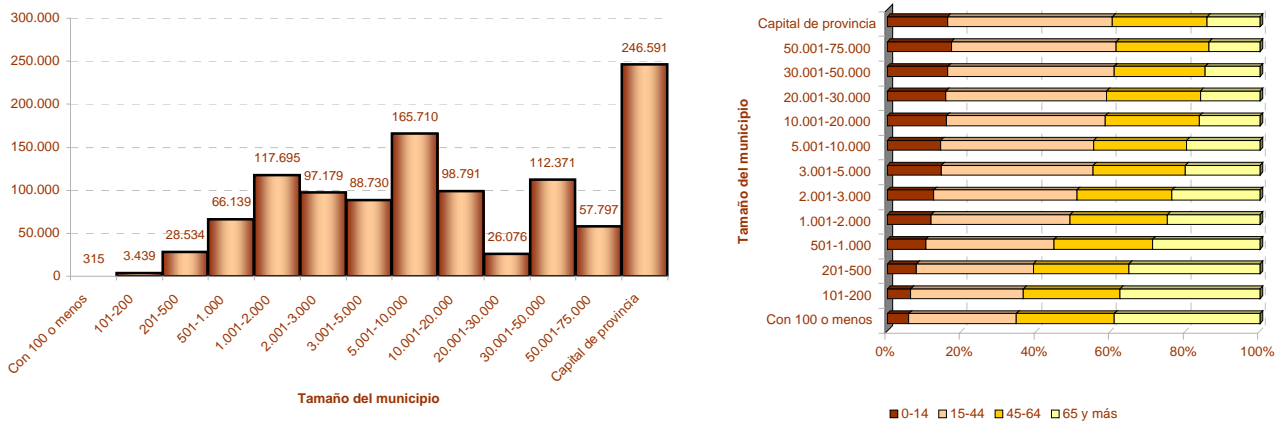

Población residente en Extremadura: 1.109.367 habitantes

1. Población residente en Extremadura según sexo y edad

| EDAD | SEXO | |
|--------------|----------------|----------------|
| | Hombre | Mujer |
| 0-4 | 26.762 | 25.188 |
| 5-9 | 27.120 | 25.880 |
| 10-14 | 28.155 | 26.703 |
| 15-19 | 32.089 | 30.590 |
| 20-24 | 36.342 | 34.034 |
| 25-29 | 38.153 | 35.504 |
| 30-34 | 41.056 | 39.451 |
| 35-39 | 42.560 | 40.420 |
| 40-44 | 43.675 | 42.607 |
| 45-49 | 45.070 | 42.850 |
| 50-54 | 40.254 | 36.940 |
| 55-59 | 31.551 | 29.312 |
| 60-64 | 26.932 | 27.349 |
| 65-69 | 24.082 | 26.166 |
| 70-74 | 21.199 | 25.457 |
| 75-79 | 21.972 | 28.927 |
| 80-84 | 14.329 | 21.904 |
| 85-89 | 7.098 | 12.968 |
| 90-94 | 1.981 | 4.770 |
| 95-99 | 406 | 1.249 |
| 100 y más | 78 | 234 |
| Total | 550.864 | 558.503 |

2. Población según provincia de residencia y edad. Extremadura

PROVINCIA DE RESIDENCIA

| | |
|---------|---------|
| Badajoz | 693.921 |
| Cáceres | 415.446 |

3. Población según tamaño del municipio de residencia y edad. Extremadura