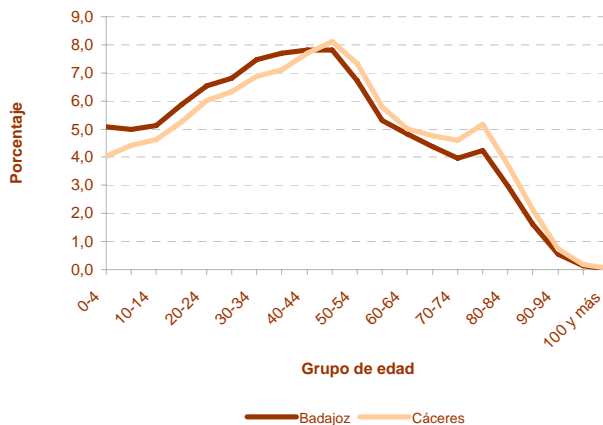

2. Población según provincia de residencia y edad. Extremadura

PROVINCIA DE RESIDENCIA

Badajoz	693.921
Cáceres	415.446