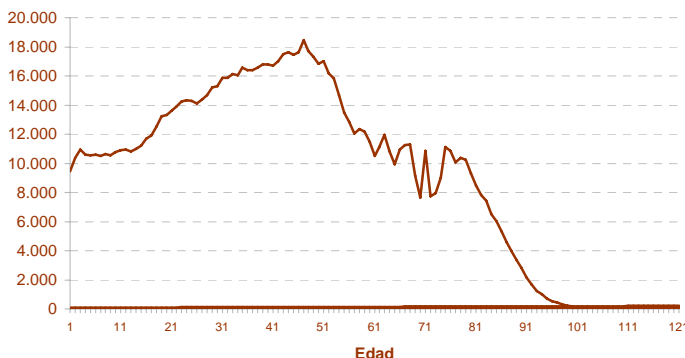

Población residente en Extremadura: 1.109.367 habitantes

1. Población residente en Extremadura según sexo y edad

| EDAD | SEXO | |
|--------------|----------------|----------------|
| | Hombre | Mujer |
| 0-4 | 26.762 | 25.188 |
| 5-9 | 27.120 | 25.880 |
| 10-14 | 28.155 | 26.703 |
| 15-19 | 32.089 | 30.590 |
| 20-24 | 36.342 | 34.034 |
| 25-29 | 38.153 | 35.504 |
| 30-34 | 41.056 | 39.451 |
| 35-39 | 42.560 | 40.420 |
| 40-44 | 43.675 | 42.607 |
| 45-49 | 45.070 | 42.850 |
| 50-54 | 40.254 | 36.940 |
| 55-59 | 31.551 | 29.312 |
| 60-64 | 26.932 | 27.349 |
| 65-69 | 24.082 | 26.166 |
| 70-74 | 21.199 | 25.457 |
| 75-79 | 21.972 | 28.927 |
| 80-84 | 14.329 | 21.904 |
| 85-89 | 7.098 | 12.968 |
| 90-94 | 1.981 | 4.770 |
| 95-99 | 406 | 1.249 |
| 100 y más | 78 | 234 |
| Total | 550.864 | 558.503 |

2. Población según provincia de residencia y edad. Extremadura

PROVINCIA DE RESIDENCIA

| | |
|---------|---------|
| Badajoz | 693.921 |
| Cáceres | 415.446 |

3. Población según tamaño del municipio de residencia y edad. Extremadura