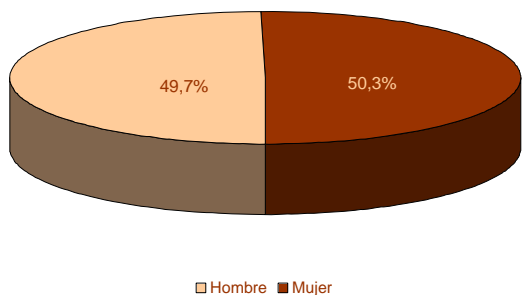

Población residente en Extremadura: 1.109.367 habitantes

1. Población residente en Extremadura según sexo y edad

| EDAD | SEXO | |
|--------------|----------------|----------------|
| | Hombre | Mujer |
| 0-4 | 26.762 | 25.188 |
| 5-9 | 27.120 | 25.880 |
| 10-14 | 28.155 | 26.703 |
| 15-19 | 32.089 | 30.590 |
| 20-24 | 36.342 | 34.034 |
| 25-29 | 38.153 | 35.504 |
| 30-34 | 41.056 | 39.451 |
| 35-39 | 42.560 | 40.420 |
| 40-44 | 43.675 | 42.607 |
| 45-49 | 45.070 | 42.850 |
| 50-54 | 40.254 | 36.940 |
| 55-59 | 31.551 | 29.312 |
| 60-64 | 26.932 | 27.349 |
| 65-69 | 24.082 | 26.166 |
| 70-74 | 21.199 | 25.457 |
| 75-79 | 21.972 | 28.927 |
| 80-84 | 14.329 | 21.904 |
| 85-89 | 7.098 | 12.968 |
| 90-94 | 1.981 | 4.770 |
| 95-99 | 406 | 1.249 |
| 100 y más | 78 | 234 |
| Total | 550.864 | 558.503 |

2. Población según provincia de residencia y edad. Extremadura

PROVINCIA DE RESIDENCIA

| | |
|---------|---------|
| Badajoz | 693.921 |
| Cáceres | 415.446 |

3. Población según tamaño del municipio de residencia y edad. Extremadura