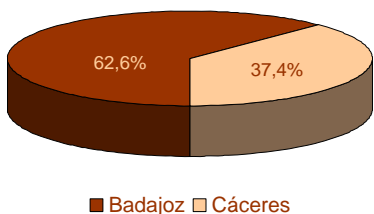

Población residente en Extremadura: 1.109.367 habitantes

1. Población residente en Extremadura según sexo y edad

| EDAD | SEXO | |
|--------------|----------------|----------------|
| | Hombre | Mujer |
| 0-4 | 26.762 | 25.188 |
| 5-9 | 27.120 | 25.880 |
| 10-14 | 28.155 | 26.703 |
| 15-19 | 32.089 | 30.590 |
| 20-24 | 36.342 | 34.034 |
| 25-29 | 38.153 | 35.504 |
| 30-34 | 41.056 | 39.451 |
| 35-39 | 42.560 | 40.420 |
| 40-44 | 43.675 | 42.607 |
| 45-49 | 45.070 | 42.850 |
| 50-54 | 40.254 | 36.940 |
| 55-59 | 31.551 | 29.312 |
| 60-64 | 26.932 | 27.349 |
| 65-69 | 24.082 | 26.166 |
| 70-74 | 21.199 | 25.457 |
| 75-79 | 21.972 | 28.927 |
| 80-84 | 14.329 | 21.904 |
| 85-89 | 7.098 | 12.968 |
| 90-94 | 1.981 | 4.770 |
| 95-99 | 406 | 1.249 |
| 100 y más | 78 | 234 |
| Total | 550.864 | 558.503 |

2. Población según provincia de residencia y edad. Extremadura

PROVINCIA DE RESIDENCIA

| | |
|---------|---------|
| Badajoz | 693.921 |
| Cáceres | 415.446 |

3. Población según tamaño del municipio de residencia y edad. Extremadura