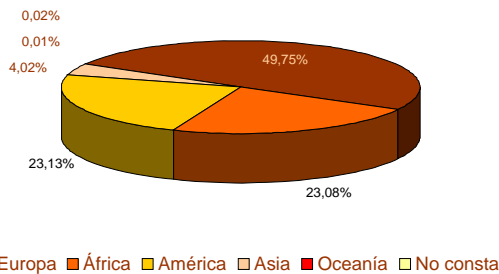

| | SEXO | | Total |
|------------|---------|---------|-----------|
| | Hombre | Mujer | |
| Española | 529.087 | 538.561 | 1.067.648 |
| Extranjera | 21.777 | 19.942 | 41.719 |

■ Hombre ■ Mujer

Población extranjera residente en Extremadura

■ Badajoz ■ Cáceres

7. Población extranjera residente en Extremadura según nacionalidad y sexo

■ Europa ■ África ■ América ■ Asia ■ Oceanía ■ No consta

América

Europa

África

Asia

8. Población extranjera residente en Extremadura según sexo, edad, tamaño de municipio de residencia y principales nacionalidades