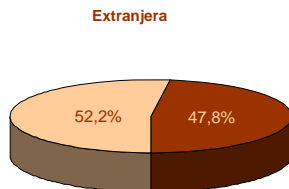

4. Población según relación entre lugar de residencia y lugar de nacimiento. Extremadura

5. Población residente en Extremadura según comunidad autónoma de nacimiento

CCAA DE NACIMIENTO

6. Población residente en Extremadura según sexo y nacionalidad

| | SEXO | | Total |
|------------|---------|---------|-----------|
| | Hombre | Mujer | |
| Española | 529.087 | 538.561 | 1.067.648 |
| Extranjera | 21.777 | 19.942 | 41.719 |

■ Hombre ■ Mujer

Población extranjera residente en Extremadura