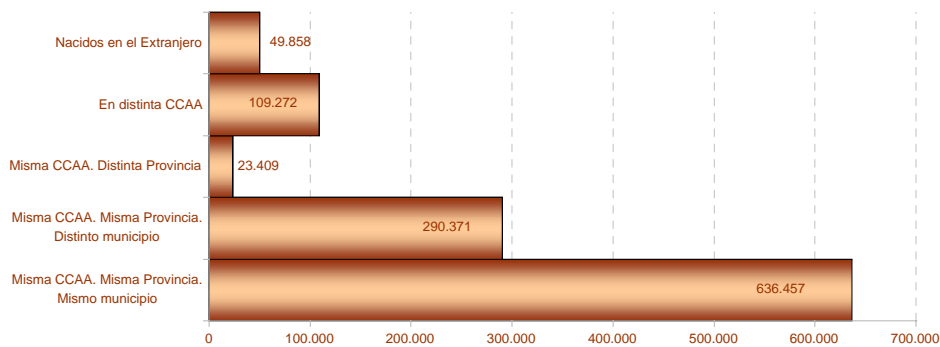

Población residente en Extremadura: 1.109.367 habitantes

1. Población residente en Extremadura según sexo y edad

| EDAD | SEXO | |
|--------------|----------------|----------------|
| | Hombre | Mujer |
| 0-4 | 26.762 | 25.188 |
| 5-9 | 27.120 | 25.880 |
| 10-14 | 28.155 | 26.703 |
| 15-19 | 32.089 | 30.590 |
| 20-24 | 36.342 | 34.034 |
| 25-29 | 38.153 | 35.504 |
| 30-34 | 41.056 | 39.451 |
| 35-39 | 42.560 | 40.420 |
| 40-44 | 43.675 | 42.607 |
| 45-49 | 45.070 | 42.850 |
| 50-54 | 40.254 | 36.940 |
| 55-59 | 31.551 | 29.312 |
| 60-64 | 26.932 | 27.349 |
| 65-69 | 24.082 | 26.166 |
| 70-74 | 21.199 | 25.457 |
| 75-79 | 21.972 | 28.927 |
| 80-84 | 14.329 | 21.904 |
| 85-89 | 7.098 | 12.968 |
| 90-94 | 1.981 | 4.770 |
| 95-99 | 406 | 1.249 |
| 100 y más | 78 | 234 |
| Total | 550.864 | 558.503 |

2. Población según provincia de residencia y edad. Extremadura

PROVINCIA DE RESIDENCIA

| | |
|---------|---------|
| Badajoz | 693.921 |
| Cáceres | 415.446 |

3. Población según tamaño del municipio de residencia y edad. Extremadura

4. Población según relación entre lugar de residencia y lugar de nacimiento. Extremadura

5. Población residente en Extremadura según comunidad autónoma de nacimiento

CCAA DE NACIMIENTO

6. Población residente en Extremadura según sexo y nacionalidad