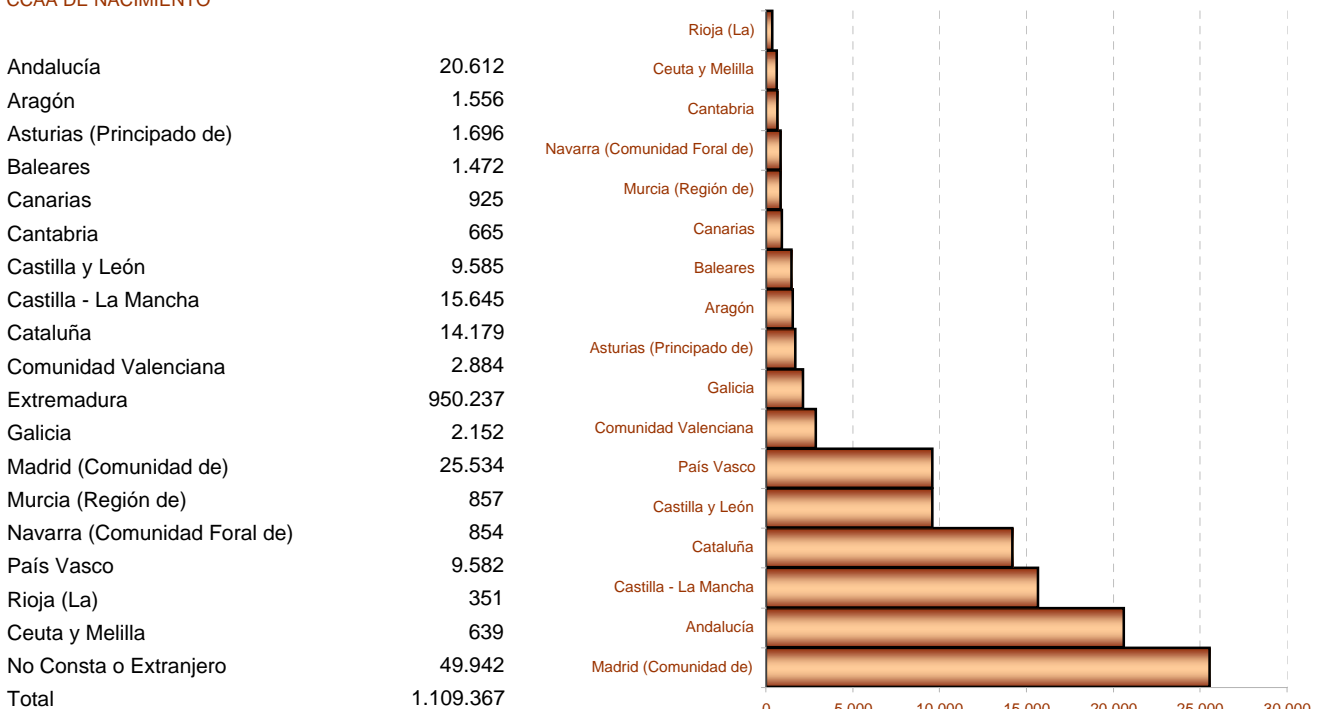

2. Población según provincia de residencia y edad. Extremadura

PROVINCIA DE RESIDENCIA

| | |
|---------|---------|
| Badajoz | 693.921 |
| Cáceres | 415.446 |

3. Población según tamaño del municipio de residencia y edad. Extremadura

4. Población según relación entre lugar de residencia y lugar de nacimiento. Extremadura

5. Población residente en Extremadura según comunidad autónoma de nacimiento

CCAA DE NACIMIENTO

6. Población residente en Extremadura según sexo y nacionalidad