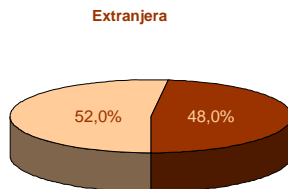

5. Población residente en Extremadura según comunidad autónoma de nacimiento

CCAA DE NACIMIENTO

6. Población residente en Extremadura según sexo y nacionalidad

	SEXO		Total
	Hombre	Mujer	
Española	528.203	537.386	1.065.589
Extranjera	22.121	20.420	42.541

■ Hombre ■ Mujer

7. Población extranjera residente en Extremadura según nacionalidad y sexo

■ Europa ■ África ■ América ■ Asia ■ Oceanía ■ No consta

8. Población extranjera residente en Extremadura según sexo, edad, tamaño de municipio de residencia y principales nacionalidades