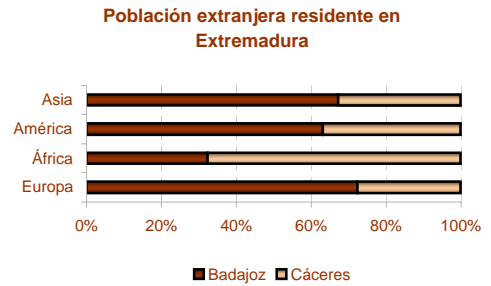

5. Población residente en Extremadura según comunidad autónoma de nacimiento

CCAA DE NACIMIENTO

6. Población residente en Extremadura según sexo y nacionalidad

	SEXO		Total
	Hombre	Mujer	
Española	528.203	537.386	1.065.589
Extranjera	22.121	20.420	42.541

■ Hombre ■ Mujer

7. Población extranjera residente en Extremadura según nacionalidad y sexo

■ Europa ■ África ■ América ■ Asia ■ Oceanía ■ No consta

8. Población extranjera residente en Extremadura según sexo, edad, tamaño de municipio de residencia y principales nacionalidades