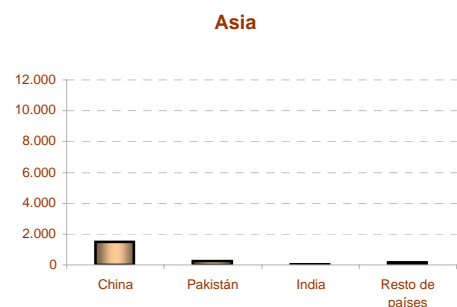

8. Población extranjera residente en Extremadura según sexo, edad, tamaño de municipio de residencia y principales nacionalidades