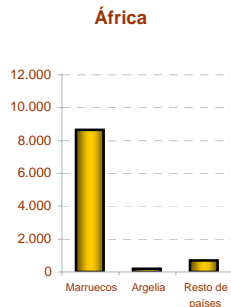

5. Población residente en Extremadura según comunidad autónoma de nacimiento

CCAA DE NACIMIENTO

6. Población residente en Extremadura según sexo y nacionalidad

	SEXO		Total
	Hombre	Mujer	
Española	528.203	537.386	1.065.589
Extranjera	22.121	20.420	42.541

■ Hombre ■ Mujer

7. Población extranjera residente en Extremadura según nacionalidad y sexo

■ Europa ■ África ■ América ■ Asia ■ Oceanía ■ No consta

8. Población extranjera residente en Extremadura según sexo, edad, tamaño de municipio de residencia y principales nacionalidades