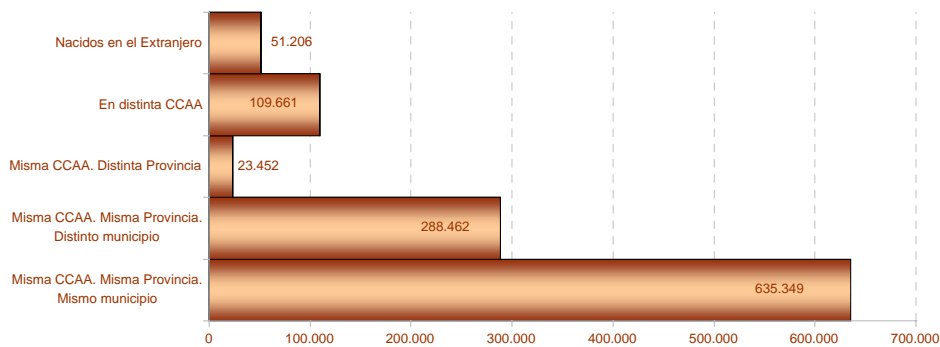

Fuente: Elaboración propia a partir de datos facilitados por el INE

Población residente en Extremadura: 1.108.130 habitantes

1. Población residente en Extremadura según sexo y edad

EDAD	SEXO	
	Hombre	Mujer
0-4	26.682	24.727
5-9	27.042	25.970
10-14	27.945	26.497
15-19	30.939	29.541
20-24	35.599	33.581
25-29	37.339	34.718
30-34	40.328	38.741
35-39	42.481	40.181
40-44	43.409	42.199
45-49	45.167	43.273
50-54	41.647	38.622
55-59	32.530	30.154
60-64	27.781	27.822
65-69	25.069	27.022
70-74	19.365	23.095
75-79	22.032	29.020
80-84	14.916	22.392
85-89	7.320	13.571
90-94	2.249	5.141
95-99	415	1.290
100 y más	69	249
Total	550.324	557.806

2. Población según provincia de residencia y edad. Extremadura

PROVINCIA DE RESIDENCIA

Badajoz 694.533
Cáceres 413.597

3. Población según tamaño del municipio de residencia y edad. Extremadura

4. Población según relación entre lugar de residencia y lugar de nacimiento. Extremadura