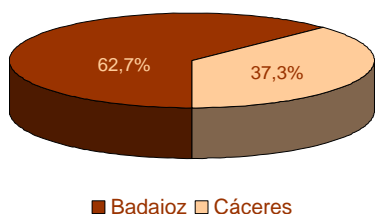

Fuente: Elaboración propia a partir de datos facilitados por el INE

Población residente en Extremadura: 1.108.130 habitantes

1. Población residente en Extremadura según sexo y edad

EDAD	SEXO	
	Hombre	Mujer
0-4	26.682	24.727
5-9	27.042	25.970
10-14	27.945	26.497
15-19	30.939	29.541
20-24	35.599	33.581
25-29	37.339	34.718
30-34	40.328	38.741
35-39	42.481	40.181
40-44	43.409	42.199
45-49	45.167	43.273
50-54	41.647	38.622
55-59	32.530	30.154
60-64	27.781	27.822
65-69	25.069	27.022
70-74	19.365	23.095
75-79	22.032	29.020
80-84	14.916	22.392
85-89	7.320	13.571
90-94	2.249	5.141
95-99	415	1.290
100 y más	69	249
Total	550.324	557.806

2. Población según provincia de residencia y edad. Extremadura

PROVINCIA DE RESIDENCIA

Badajoz 694.533
Cáceres 413.597

3. Población según tamaño del municipio de residencia y edad. Extremadura

4. Población según relación entre lugar de residencia y lugar de nacimiento. Extremadura