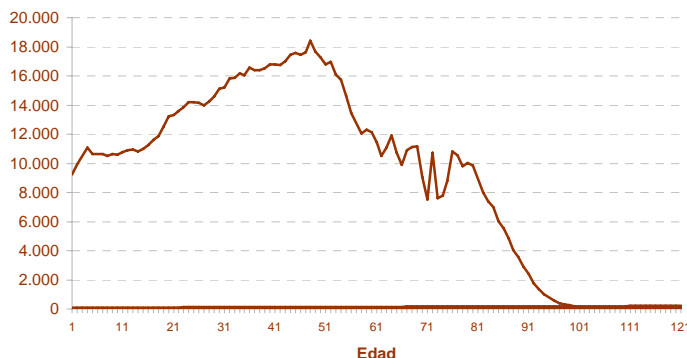

Fuente: Elaboración propia a partir de datos facilitados por el INE

Población residente en Extremadura: 1.108.130 habitantes

1. Población residente en Extremadura según sexo y edad

EDAD	SEXO	
	Hombre	Mujer
0-4	26.682	24.727
5-9	27.042	25.970
10-14	27.945	26.497
15-19	30.939	29.541
20-24	35.599	33.581
25-29	37.339	34.718
30-34	40.328	38.741
35-39	42.481	40.181
40-44	43.409	42.199
45-49	45.167	43.273
50-54	41.647	38.622
55-59	32.530	30.154
60-64	27.781	27.822
65-69	25.069	27.022
70-74	19.365	23.095
75-79	22.032	29.020
80-84	14.916	22.392
85-89	7.320	13.571
90-94	2.249	5.141
95-99	415	1.290
100 y más	69	249
Total	550.324	557.806

2. Población según provincia de residencia y edad. Extremadura

PROVINCIA DE RESIDENCIA

Badajoz 694.533
Cáceres 413.597

3. Población según tamaño del municipio de residencia y edad. Extremadura

4. Población según relación entre lugar de residencia y lugar de nacimiento. Extremadura