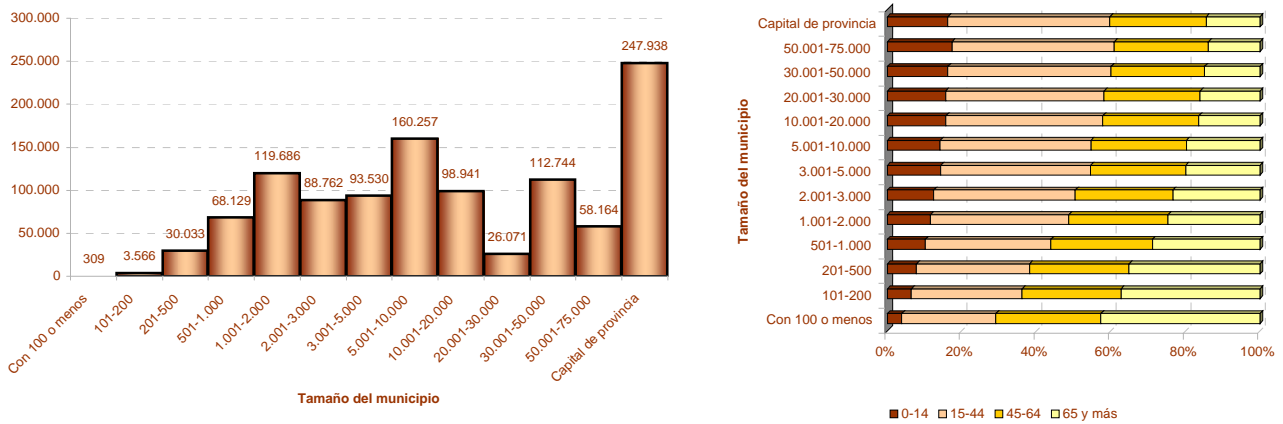

Fuente: Elaboración propia a partir de datos facilitados por el INE

Población residente en Extremadura: 1.108.130 habitantes

1. Población residente en Extremadura según sexo y edad

EDAD	SEXO	
	Hombre	Mujer
0-4	26.682	24.727
5-9	27.042	25.970
10-14	27.945	26.497
15-19	30.939	29.541
20-24	35.599	33.581
25-29	37.339	34.718
30-34	40.328	38.741
35-39	42.481	40.181
40-44	43.409	42.199
45-49	45.167	43.273
50-54	41.647	38.622
55-59	32.530	30.154
60-64	27.781	27.822
65-69	25.069	27.022
70-74	19.365	23.095
75-79	22.032	29.020
80-84	14.916	22.392
85-89	7.320	13.571
90-94	2.249	5.141
95-99	415	1.290
100 y más	69	249
Total	550.324	557.806

2. Población según provincia de residencia y edad. Extremadura

PROVINCIA DE RESIDENCIA

Badajoz 694.533
Cáceres 413.597

3. Población según tamaño del municipio de residencia y edad. Extremadura

4. Población según relación entre lugar de residencia y lugar de nacimiento. Extremadura