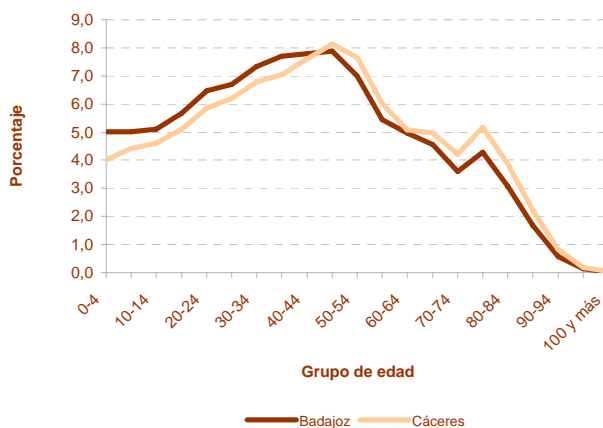

Fuente: Elaboración propia a partir de datos facilitados por el INE

Población residente en Extremadura: 1.108.130 habitantes

1. Población residente en Extremadura según sexo y edad

EDAD	SEXO	
	Hombre	Mujer
0-4	26.682	24.727
5-9	27.042	25.970
10-14	27.945	26.497
15-19	30.939	29.541
20-24	35.599	33.581
25-29	37.339	34.718
30-34	40.328	38.741
35-39	42.481	40.181
40-44	43.409	42.199
45-49	45.167	43.273
50-54	41.647	38.622
55-59	32.530	30.154
60-64	27.781	27.822
65-69	25.069	27.022
70-74	19.365	23.095
75-79	22.032	29.020
80-84	14.916	22.392
85-89	7.320	13.571
90-94	2.249	5.141
95-99	415	1.290
100 y más	69	249
Total	550.324	557.806

2. Población según provincia de residencia y edad. Extremadura

PROVINCIA DE RESIDENCIA

Badajoz 694.533
Cáceres 413.597

3. Población según tamaño del municipio de residencia y edad. Extremadura

4. Población según relación entre lugar de residencia y lugar de nacimiento. Extremadura