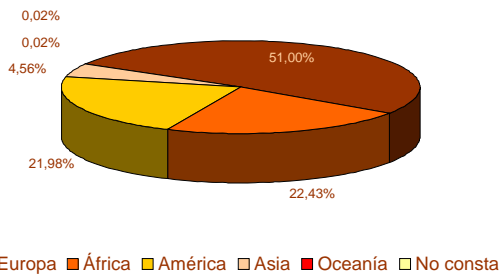

2. Población según provincia de residencia y edad. Extremadura

PROVINCIA DE RESIDENCIA

Badajoz 694.533
Cáceres 413.597

3. Población según tamaño del municipio de residencia y edad. Extremadura

4. Población según relación entre lugar de residencia y lugar de nacimiento. Extremadura

5. Población residente en Extremadura según comunidad autónoma de nacimiento

CCAA DE NACIMIENTO

6. Población residente en Extremadura según sexo y nacionalidad

	SEXO		Total
	Hombre	Mujer	
Española	528.203	537.386	1.065.589
Extranjera	22.121	20.420	42.541

■ Hombre ■ Mujer

7. Población extranjera residente en Extremadura según nacionalidad y sexo

■ Europa ■ África ■ América ■ Asia ■ Oceanía ■ No consta

8. Población extranjera residente en Extremadura según sexo, edad, tamaño de municipio de residencia y principales nacionalidades