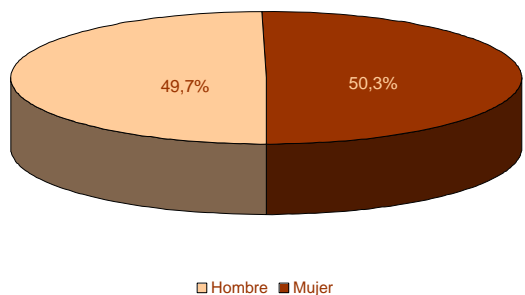

Fuente: Elaboración propia a partir de datos facilitados por el INE

Población residente en Extremadura: 1.108.130 habitantes

1. Población residente en Extremadura según sexo y edad

EDAD	SEXO	
	Hombre	Mujer
0-4	26.682	24.727
5-9	27.042	25.970
10-14	27.945	26.497
15-19	30.939	29.541
20-24	35.599	33.581
25-29	37.339	34.718
30-34	40.328	38.741
35-39	42.481	40.181
40-44	43.409	42.199
45-49	45.167	43.273
50-54	41.647	38.622
55-59	32.530	30.154
60-64	27.781	27.822
65-69	25.069	27.022
70-74	19.365	23.095
75-79	22.032	29.020
80-84	14.916	22.392
85-89	7.320	13.571
90-94	2.249	5.141
95-99	415	1.290
100 y más	69	249
Total	550.324	557.806

2. Población según provincia de residencia y edad. Extremadura

PROVINCIA DE RESIDENCIA

Badajoz 694.533
Cáceres 413.597

3. Población según tamaño del municipio de residencia y edad. Extremadura

4. Población según relación entre lugar de residencia y lugar de nacimiento. Extremadura