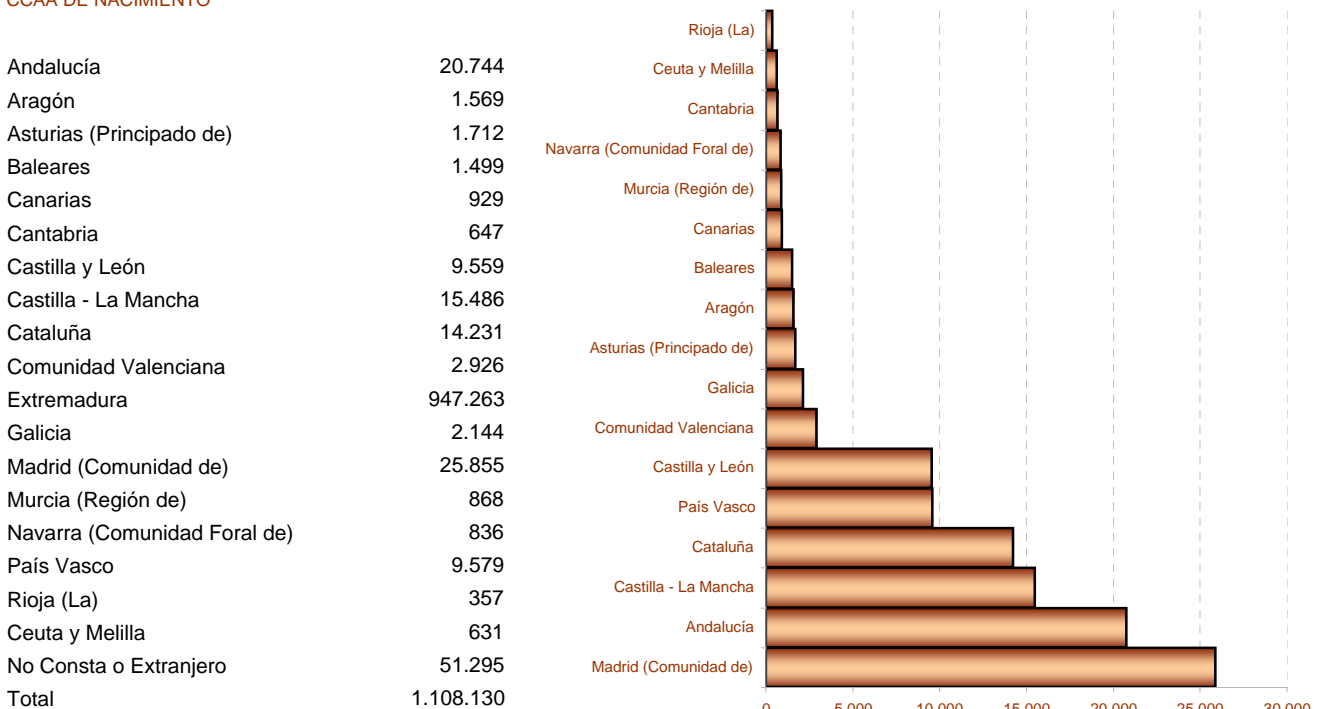

5. Población residente en Extremadura según comunidad autónoma de nacimiento

CCAA DE NACIMIENTO