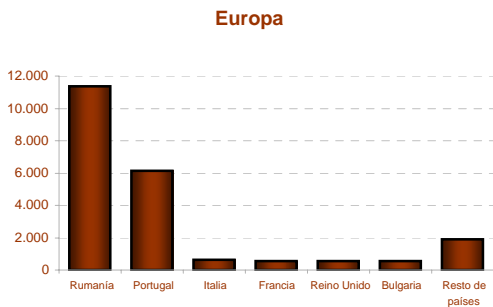

5. Población residente en Extremadura según comunidad autónoma de nacimiento

CCAA DE NACIMIENTO

6. Población residente en Extremadura según sexo y nacionalidad

	SEXO		Total
	Hombre	Mujer	
Española	528.203	537.386	1.065.589
Extranjera	22.121	20.420	42.541

■ Hombre ■ Mujer

7. Población extranjera residente en Extremadura según nacionalidad y sexo

■ Europa ■ África ■ América ■ Asia ■ Oceanía ■ No consta

8. Población extranjera residente en Extremadura según sexo, edad, tamaño de municipio de residencia y principales nacionalidades