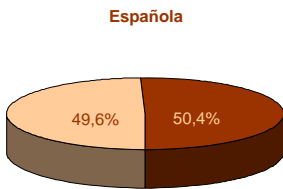

6. Población residente en Extremadura según sexo y nacionalidad

	SEXO		Total
	Hombre	Mujer	
Española	528.203	537.386	1.065.589
Extranjera	22.121	20.420	42.541

■ Hombre ■ Mujer