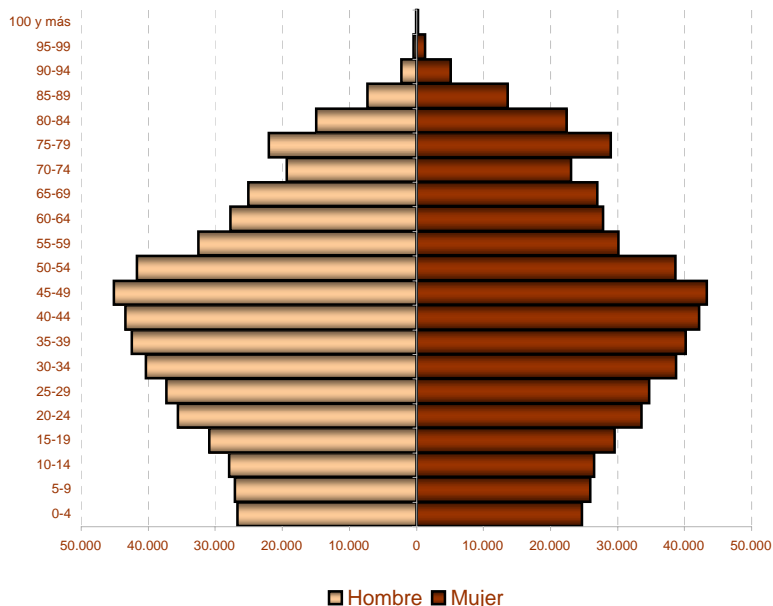

Fuente: Elaboración propia a partir de datos facilitados por el INE

Población residente en Extremadura: 1.108.130 habitantes

1. Población residente en Extremadura según sexo y edad

EDAD	SEXO	
	Hombre	Mujer
0-4	26.682	24.727
5-9	27.042	25.970
10-14	27.945	26.497
15-19	30.939	29.541
20-24	35.599	33.581
25-29	37.339	34.718
30-34	40.328	38.741
35-39	42.481	40.181
40-44	43.409	42.199
45-49	45.167	43.273
50-54	41.647	38.622
55-59	32.530	30.154
60-64	27.781	27.822
65-69	25.069	27.022
70-74	19.365	23.095
75-79	22.032	29.020
80-84	14.916	22.392
85-89	7.320	13.571
90-94	2.249	5.141
95-99	415	1.290
100 y más	69	249
Total	550.324	557.806

2. Población según provincia de residencia y edad. Extremadura

PROVINCIA DE RESIDENCIA

Badajoz 694.533
Cáceres 413.597

3. Población según tamaño del municipio de residencia y edad. Extremadura

4. Población según relación entre lugar de residencia y lugar de nacimiento. Extremadura

5. Población residente en Extremadura según comunidad autónoma de nacimiento

CCAA DE NACIMIENTO

6. Población residente en Extremadura según sexo y nacionalidad

	SEXO		Total
	Hombre	Mujer	
Española	528.203	537.386	1.065.589
Extranjera	22.121	20.420	42.541

■ Hombre ■ Mujer

7. Población extranjera residente en Extremadura según nacionalidad y sexo

■ Europa ■ África ■ América ■ Asia ■ Oceanía ■ No consta

8. Población extranjera residente en Extremadura según sexo, edad, tamaño de municipio de residencia y principales nacionalidades