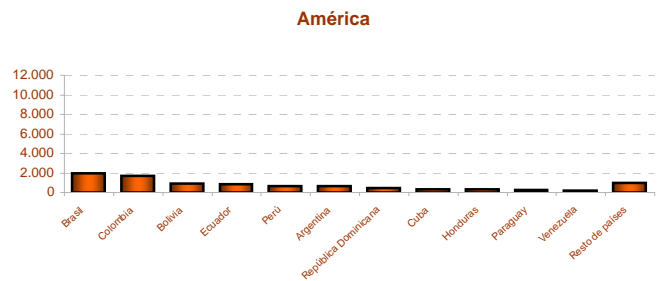

5. Población residente en Extremadura según comunidad autónoma de nacimiento

CCAA DE NACIMIENTO

6. Población residente en Extremadura según sexo y nacionalidad

	SEXO		Total
	Hombre	Mujer	
Española	528.203	537.386	1.065.589
Extranjera	22.121	20.420	42.541

■ Hombre ■ Mujer

7. Población extranjera residente en Extremadura según nacionalidad y sexo

■ Europa ■ África ■ América ■ Asia ■ Oceanía ■ No consta

8. Población extranjera residente en Extremadura según sexo, edad, tamaño de municipio de residencia y principales nacionalidades