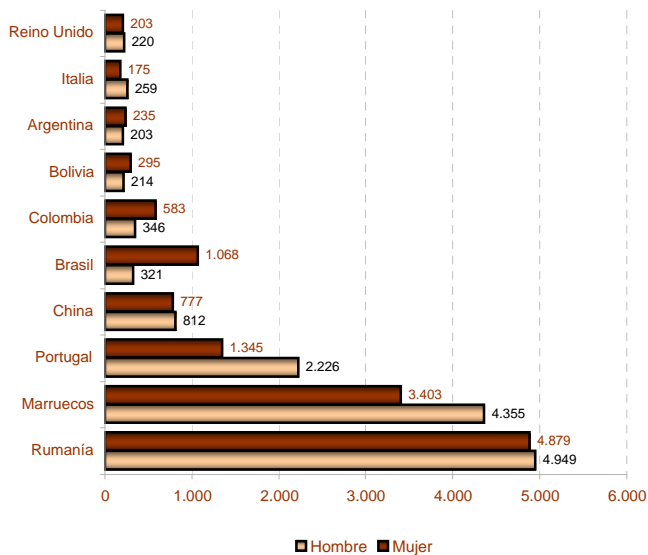

■ Hombre ■ Mujer

Población extranjera residente en Extremadura

7. Población extranjera residente en Extremadura según nacionalidad

■ Europa ■ África ■ América ■ Asia ■ Oceanía ■ No consta

América

Europa

África

Asia

8. Población extranjera residente en Extremadura según sexo, edad, tamaño de municipio de residencia y principales nacionalidades

■ Hombre ■ Mujer

■ Rural ■ Intermedia ■ Urbana

9. Población residente en Extremadura por municipio de residencia. Provincia de Badajoz