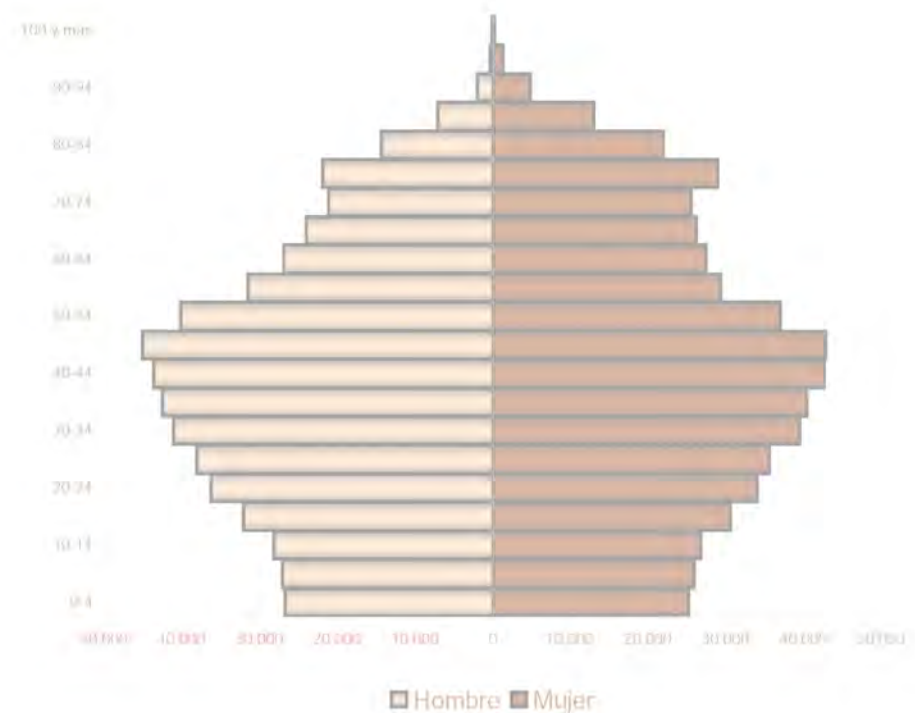

Padrón

Principales resultados

2016

ieex
Instituto de Estadística
de Extremadura

JUNTA DE EXTREMADURA

Fuente: Elaboración propia a partir de datos facilitados por el INE

Población residente en Extremadura: 1.087.778 habitantes

1. Población residente en Extremadura según sexo y edad

EDAD	SEXO	
	Hombre	Mujer
0-4	23.520	22.144
5-9	27.230	25.717
10-14	27.004	25.943
15-19	27.906	26.549
20-24	31.655	30.080
25-29	34.434	32.043
30-34	36.216	33.942
35-39	39.824	38.811
40-44	41.601	40.027
45-49	42.850	42.141
50-54	44.003	42.459
55-59	39.000	36.520
60-64	30.278	28.963
65-69	25.455	26.790
70-74	21.813	25.049
75-79	17.811	23.431
80-84	16.495	24.307
85-89	8.583	15.249
90-94	2.971	6.588
95-99	512	1.519
100 y más	78	267
Total	539.239	548.539

2. Población según provincia de residencia y edad. Extremadura

PROVINCIA DE RESIDENCIA

Badajoz	684.113
Cáceres	403.665

3. Población según tamaño del municipio de residencia y edad. Extremadura

4. Población según relación entre lugar de residencia y lugar de nacimiento. Extremadura