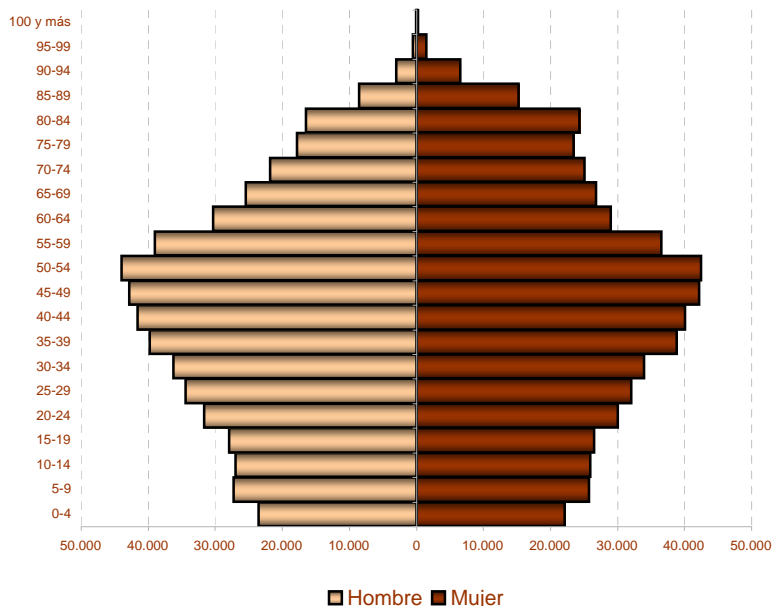

Padrón

Principales resultados

2016

ieex
Instituto de Estadística
de Extremadura

JUNTA DE EXTREMADURA

Fuente: Elaboración propia a partir de datos facilitados por el INE

Población residente en Extremadura: 1.087.778 habitantes

1. Población residente en Extremadura según sexo y edad

EDAD	SEXO	
	Hombre	Mujer
0-4	23.520	22.144
5-9	27.230	25.717
10-14	27.004	25.943
15-19	27.906	26.549
20-24	31.655	30.080
25-29	34.434	32.043
30-34	36.216	33.942
35-39	39.824	38.811
40-44	41.601	40.027
45-49	42.850	42.141
50-54	44.003	42.459
55-59	39.000	36.520
60-64	30.278	28.963
65-69	25.455	26.790
70-74	21.813	25.049
75-79	17.811	23.431
80-84	16.495	24.307
85-89	8.583	15.249
90-94	2.971	6.588
95-99	512	1.519
100 y más	78	267
Total	539.239	548.539

2. Población según provincia de residencia y edad. Extremadura

PROVINCIA DE RESIDENCIA

Badajoz	684.113
Cáceres	403.665

3. Población según tamaño del municipio de residencia y edad. Extremadura

4. Población según relación entre lugar de residencia y lugar de nacimiento. Extremadura