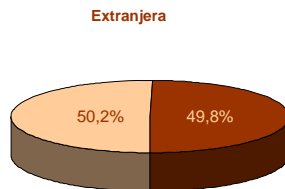

6. Población residente en Extremadura según sexo y nacionalidad

	SEXO		Total
	Hombre	Mujer	
Española	522.326	531.745	1.054.071
Extranjera	16.913	16.792	33.705