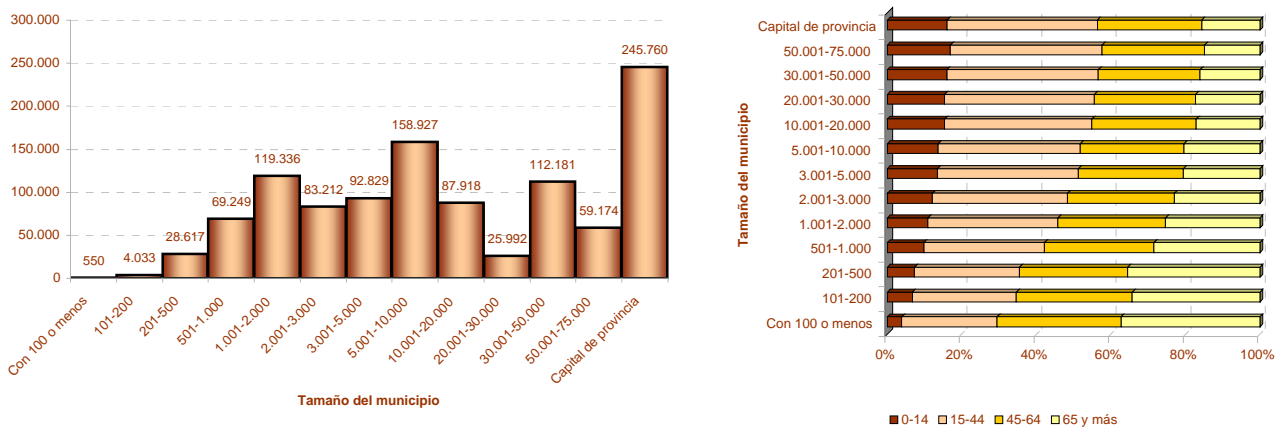

Padrón

Principales resultados

2016

ieex
Instituto de Estadística
de Extremadura

JUNTA DE EXTREMADURA

Fuente: Elaboración propia a partir de datos facilitados por el INE

Población residente en Extremadura: 1.087.778 habitantes

1. Población residente en Extremadura según sexo y edad

EDAD	SEXO	
	Hombre	Mujer
0-4	23.520	22.144
5-9	27.230	25.717
10-14	27.004	25.943
15-19	27.906	26.549
20-24	31.655	30.080
25-29	34.434	32.043
30-34	36.216	33.942
35-39	39.824	38.811
40-44	41.601	40.027
45-49	42.850	42.141
50-54	44.003	42.459
55-59	39.000	36.520
60-64	30.278	28.963
65-69	25.455	26.790
70-74	21.813	25.049
75-79	17.811	23.431
80-84	16.495	24.307
85-89	8.583	15.249
90-94	2.971	6.588
95-99	512	1.519
100 y más	78	267
Total	539.239	548.539

2. Población según provincia de residencia y edad. Extremadura

PROVINCIA DE RESIDENCIA

Badajoz	684.113
Cáceres	403.665

3. Población según tamaño del municipio de residencia y edad. Extremadura

4. Población según relación entre lugar de residencia y lugar de nacimiento. Extremadura