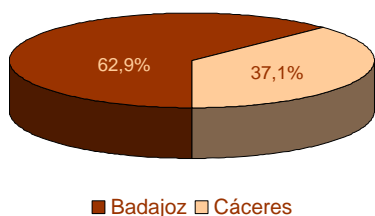

Padrón

Principales resultados

2016

ieex
Instituto de Estadística
de Extremadura

JUNTA DE EXTREMADURA

Fuente: Elaboración propia a partir de datos facilitados por el INE

Población residente en Extremadura: 1.087.778 habitantes

1. Población residente en Extremadura según sexo y edad

EDAD	SEXO	
	Hombre	Mujer
0-4	23.520	22.144
5-9	27.230	25.717
10-14	27.004	25.943
15-19	27.906	26.549
20-24	31.655	30.080
25-29	34.434	32.043
30-34	36.216	33.942
35-39	39.824	38.811
40-44	41.601	40.027
45-49	42.850	42.141
50-54	44.003	42.459
55-59	39.000	36.520
60-64	30.278	28.963
65-69	25.455	26.790
70-74	21.813	25.049
75-79	17.811	23.431
80-84	16.495	24.307
85-89	8.583	15.249
90-94	2.971	6.588
95-99	512	1.519
100 y más	78	267
Total	539.239	548.539

2. Población según provincia de residencia y edad. Extremadura

PROVINCIA DE RESIDENCIA

Badajoz	684.113
Cáceres	403.665

3. Población según tamaño del municipio de residencia y edad. Extremadura

4. Población según relación entre lugar de residencia y lugar de nacimiento. Extremadura