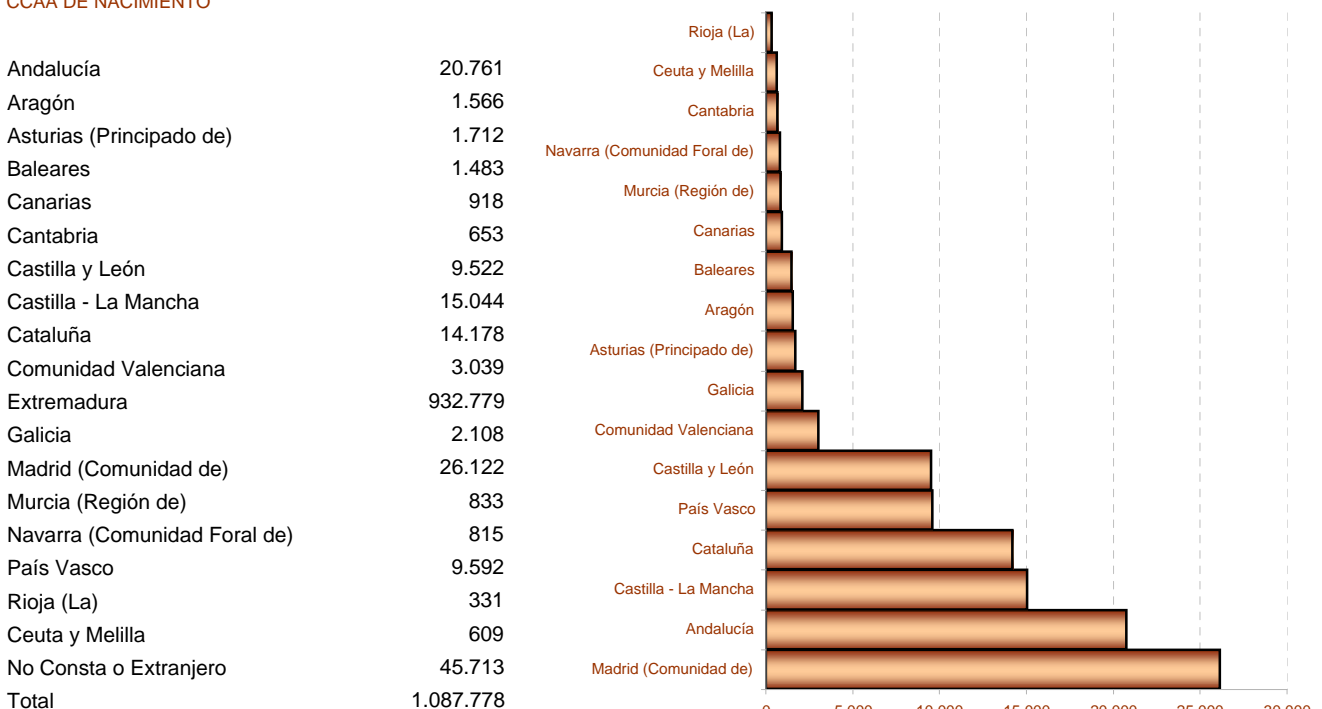

5. Población residente en Extremadura según comunidad autónoma de nacimiento

CCAA DE NACIMIENTO