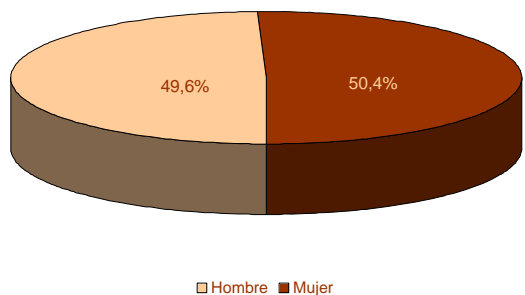

Padrón

Principales resultados

2016

ieex
Instituto de Estadística
de Extremadura

JUNTA DE EXTREMADURA

Fuente: Elaboración propia a partir de datos facilitados por el INE

Población residente en Extremadura: 1.087.778 habitantes

1. Población residente en Extremadura según sexo y edad

EDAD	SEXO	
	Hombre	Mujer
0-4	23.520	22.144
5-9	27.230	25.717
10-14	27.004	25.943
15-19	27.906	26.549
20-24	31.655	30.080
25-29	34.434	32.043
30-34	36.216	33.942
35-39	39.824	38.811
40-44	41.601	40.027
45-49	42.850	42.141
50-54	44.003	42.459
55-59	39.000	36.520
60-64	30.278	28.963
65-69	25.455	26.790
70-74	21.813	25.049
75-79	17.811	23.431
80-84	16.495	24.307
85-89	8.583	15.249
90-94	2.971	6.588
95-99	512	1.519
100 y más	78	267
Total	539.239	548.539

2. Población según provincia de residencia y edad. Extremadura

PROVINCIA DE RESIDENCIA

Badajoz	684.113
Cáceres	403.665

3. Población según tamaño del municipio de residencia y edad. Extremadura

4. Población según relación entre lugar de residencia y lugar de nacimiento. Extremadura