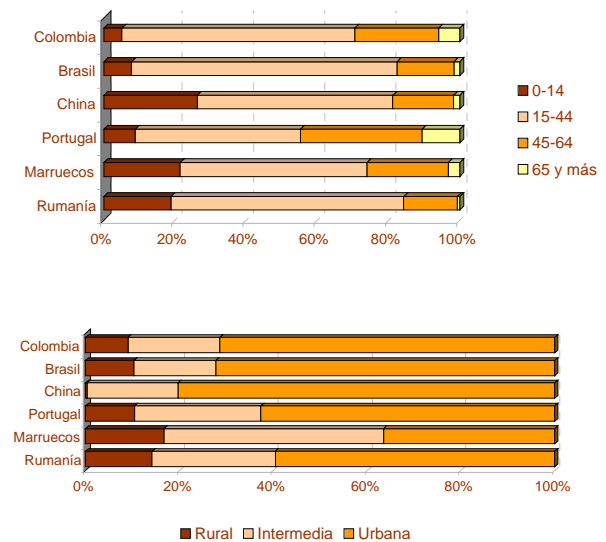

■ Hombre ■ Mujer

Población extranjera residente en Extremadura

7. Población extranjera residente en Extremadura según nacionalidad

■ Europa ■ África ■ América ■ Asia ■ Oceanía ■ No consta

América

Europa

África

Asia

8. Población extranjera residente en Extremadura según sexo, edad, tamaño de municipio de residencia y principales nacionalidades

■ Hombre ■ Mujer

■ Rural ■ Intermedia ■ Urbana

9. Población residente en Extremadura por municipio de residencia. Provincia de Badajoz