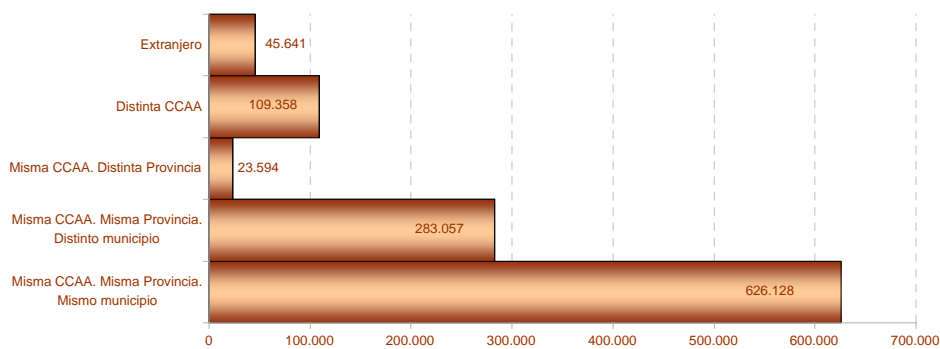

1. Población residente en Extremadura según sexo y edad

EDAD	SEXO	
	Hombre	Mujer
0-4	23.520	22.144
5-9	27.230	25.717
10-14	27.004	25.943
15-19	27.906	26.549
20-24	31.655	30.080
25-29	34.434	32.043
30-34	36.216	33.942
35-39	39.824	38.811
40-44	41.601	40.027
45-49	42.850	42.141
50-54	44.003	42.459
55-59	39.000	36.520
60-64	30.278	28.963
65-69	25.455	26.790
70-74	21.813	25.049
75-79	17.811	23.431
80-84	16.495	24.307
85-89	8.583	15.249
90-94	2.971	6.588
95-99	512	1.519
100 y más	78	267
Total	539.239	548.539

2. Población según provincia de residencia y edad. Extremadura

PROVINCIA DE RESIDENCIA

Badajoz	684.113
Cáceres	403.665

3. Población según tamaño del municipio de residencia y edad. Extremadura

4. Población según relación entre lugar de residencia y lugar de nacimiento. Extremadura