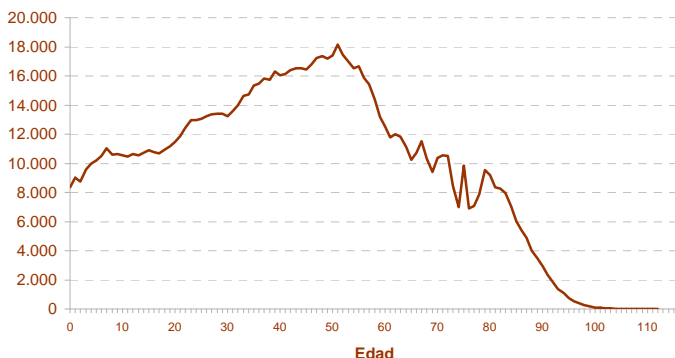

Padrón

Principales resultados

2016

ieex
Instituto de Estadística
de Extremadura

JUNTA DE EXTREMADURA

Fuente: Elaboración propia a partir de datos facilitados por el INE

Población residente en Extremadura: 1.087.778 habitantes

1. Población residente en Extremadura según sexo y edad

EDAD	SEXO	
	Hombre	Mujer
0-4	23.520	22.144
5-9	27.230	25.717
10-14	27.004	25.943
15-19	27.906	26.549
20-24	31.655	30.080
25-29	34.434	32.043
30-34	36.216	33.942
35-39	39.824	38.811
40-44	41.601	40.027
45-49	42.850	42.141
50-54	44.003	42.459
55-59	39.000	36.520
60-64	30.278	28.963
65-69	25.455	26.790
70-74	21.813	25.049
75-79	17.811	23.431
80-84	16.495	24.307
85-89	8.583	15.249
90-94	2.971	6.588
95-99	512	1.519
100 y más	78	267
Total	539.239	548.539