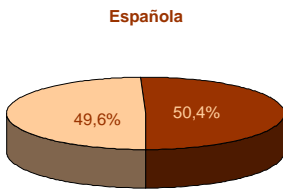

6. Población residente en Extremadura según sexo y nacionalidad

	SEXO		Total
	Hombre	Mujer	
Española	522.326	531.745	1.054.071
Extranjera	16.913	16.792	33.705