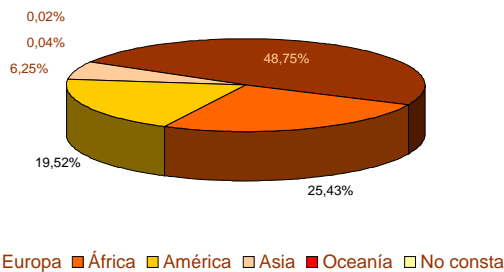

2. Población según provincia de residencia y edad. Extremadura

PROVINCIA DE RESIDENCIA

Badajoz	684.113
Cáceres	403.665

3. Población según tamaño del municipio de residencia y edad. Extremadura

4. Población según relación entre lugar de residencia y lugar de nacimiento. Extremadura

5. Población residente en Extremadura según comunidad autónoma de nacimiento

CCAA DE NACIMIENTO

6. Población residente en Extremadura según sexo y nacionalidad

	SEXO		Total
	Hombre	Mujer	
Española	522.326	531.745	1.054.071
Extranjera	16.913	16.792	33.705

■ Hombre ■ Mujer

Población extranjera residente en Extremadura

7. Población extranjera residente en Extremadura según nacionalidad

■ Europa ■ África ■ América ■ Asia ■ Oceanía ■ No consta

América

Europa

África