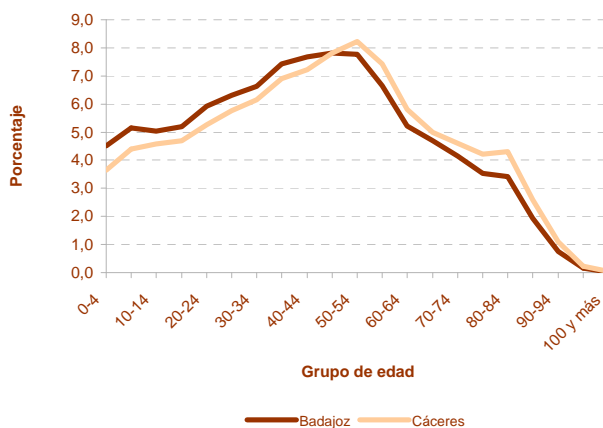

2. Población según provincia de residencia y edad. Extremadura

PROVINCIA DE RESIDENCIA

Badajoz	684.113
Cáceres	403.665