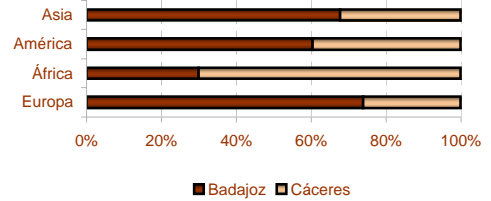

■ Hombre ■ Mujer

Población extranjera residente en Extremadura

7. Población extranjera residente en Extremadura según nacionalidad