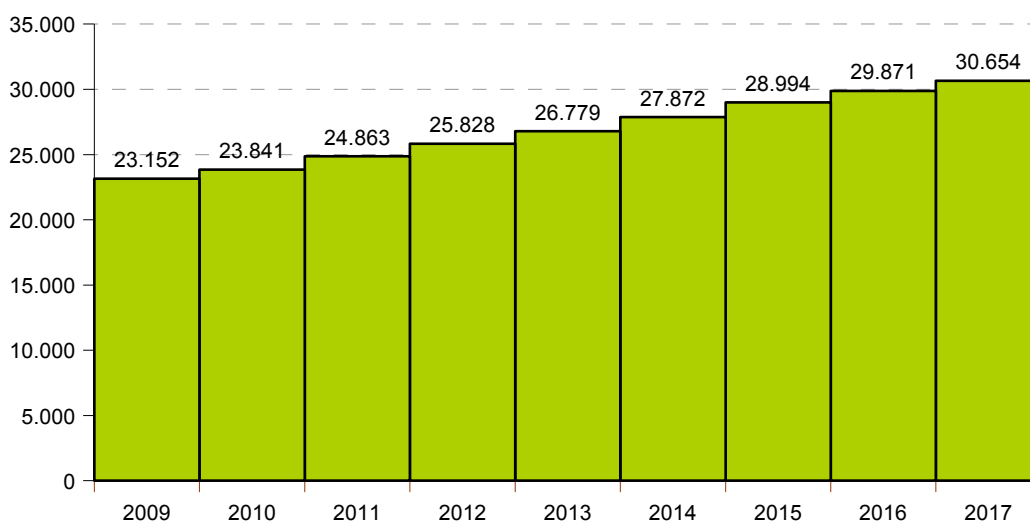

El Instituto de Estadística de Extremadura (IEEX) publica por primera vez el Padrón de extremeños residentes en el extranjero referentes al año 2017. Esta estadística se elabora a partir de los datos facilitados por el Instituto Nacional de Estadística (INE).

La población extremeña residente en el extranjero se cifró en 30.654 personas a 1 de enero de 2017. Esto supone un aumento del 2,6% (783 personas) respecto a los datos a 1 de enero de 2016 (4,4% más a nivel nacional).

Evolución del los residentes en el extranjero inscritos en Extremadura

Fuente: Elaboración propia a partir de los datos del INE

El 54,2% de los extremeños residentes en el extranjero nacieron fuera de España, el 22,4% ha nacido y está inscrito en la provincia de Cáceres, el 18,7% ha nacido y está inscrito en la de Badajoz y el 4,7% en otra provincia o no consta. Por sexo, el 50,7% de los residentes en el extranjeros inscritos en Extremadura fueron mujeres y el 49,3% hombres.