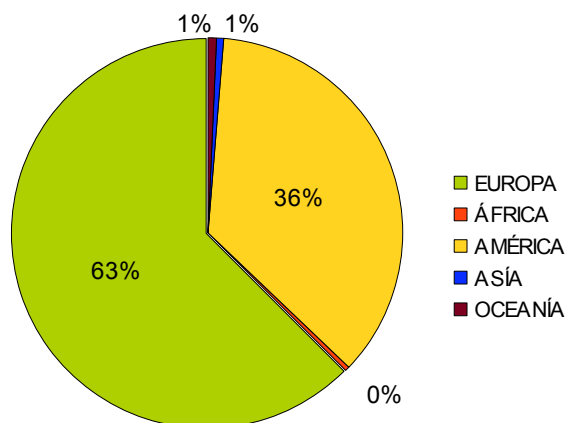

Residentes en el extranjero inscritos en la provincia de Cáceres

Países de residencia de inscritos en la provincia de Badajoz