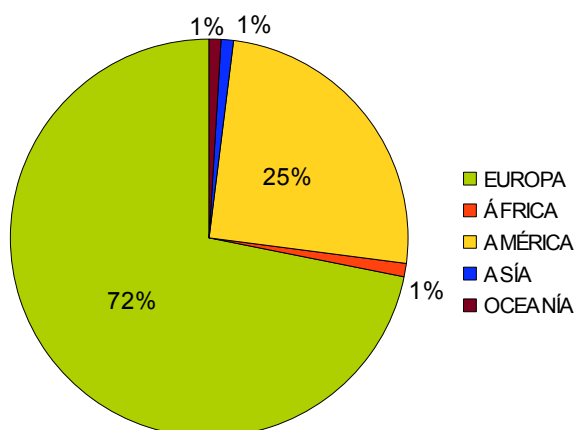

Por provincias

El 58,3% de los residentes en el extranjero inscritos en Extremadura lo hacen en la provincia de Cáceres y el 41,7% en la de Badajoz. En cuanto a su lugar de residencia, los inscritos en la provincia de Badajoz residen principalmente en Alemania (25,4%), Francia (19,5%) y Suiza (7,8%); y los inscritos en Cáceres prefieren Francia (32,3%), Argentina (16,4%) y Alemania (11,1%).

Residentes en el extranjero inscritos en la provincia de Badajoz