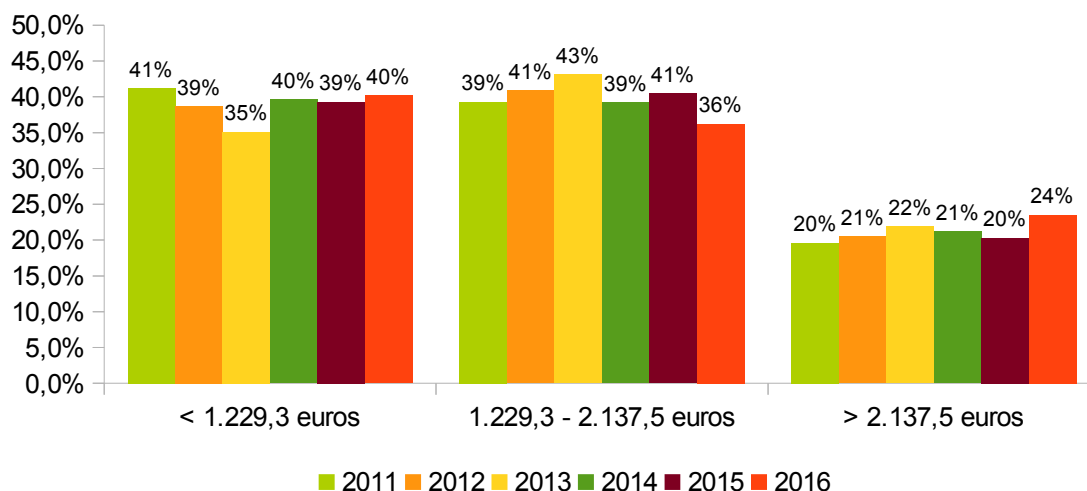

Las comunidades autónomas con mayor salario medio en el empleo principal fueron País Vasco (2.235,2 euros), Comunidad de Madrid (2.165,8 euros) y Comunidad Foral de Navarra (2.085,2 euros). Los menores salarios medios se observaron en Extremadura (1.613 euros), Región de Murcia (1.627,9 euros) y Canarias (1.631,8 euros).

Porcentaje de asalariados por salario bruto mensual y tipo de jornada. Extremadura 2016

	Total	Jornada Completa	Jornada Parcial
Total decil	100,0	100,0	100,0
Menos de 710,1 euros	14,8	1,1	70,7
De 710,1 a 1.002,8 euros	12,2	10,2	20,6
De 1.002,8 a 1.229,3 euros	13,2	15,9	2,4
De 1.229,3 a 1.412,7 euros	12,5	14,4	5,1
De 1.412,7 a 1.594,5 euros	8,3	10,2	0,8
De 1.594,5 a 1.824,1 euros	9,3	11,5	
De 1.824,1 a 2.137,5 euros	6,1	7,5	
De 2.137,5 a 2.595,1 euros	9,5	11,8	0,4
De 2.595,1 a 3.316,9 euros	8,5	10,5	
De 3.316,9 euros o más	5,5	6,9	

Evolución 2011- 2016 de la distribución de los asalariados por tramo de salario mensual en Extremadura

Fuente: Elaboración propia a partir de los datos del INE