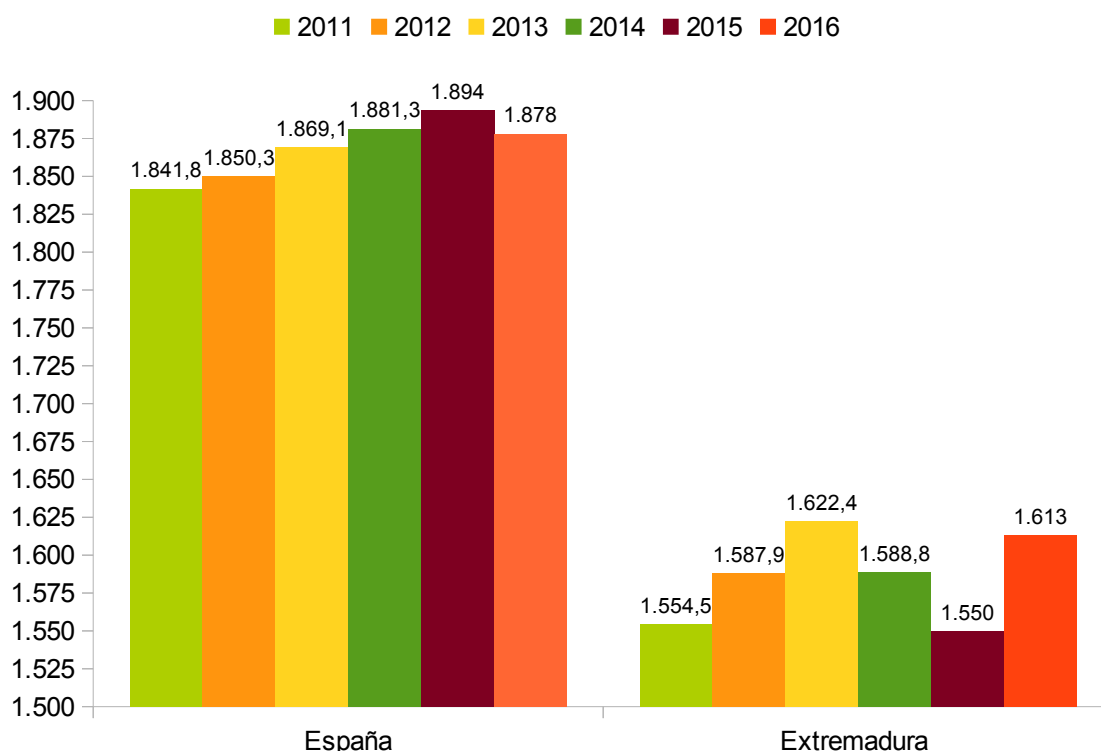

En 2016 el salario medio bruto mensual de los asalariados en la Comunidad Autónoma fue de 1.613 euros, un 4,1% más que en 2015. En España disminuye el salario medio bruto un 0,8%, alcanzando los 1.878,1 euros al mes), según los datos publicados por el Instituto Nacional de Estadística.

El 40,2% de los asalariados en Extremadura (30% en España) recibió en 2016 un salario bruto mensual inferior a 1.229,3 euros, mientras el 23,5% (30% en España) ganó más de 2.137,5 euros. El 36,2% restante percibió un salario bruto mensual entre 1.229,3 y 2.137,5 euros (el 40% a nivel nacional).

La mayor concentración de salarios más altos se observó en las comunidades autónomas de País Vasco (45,2% de asalariados con salarios por encima de 2.137,5 euros mensuales), Comunidad Foral de Navarra (39,2%) y Comunidad de Madrid (37,6%). Canarias (18,7%), Islas Baleares (22,4%) y Región de Murcia (22,5%) fueron las menos representadas en este tramo de salarios.

Evolución del salario medio bruto total (euros)

Las comunidades autónomas con mayor salario medio en el empleo principal fueron País Vasco (2.235,2 euros), Comunidad de Madrid (2.165,8 euros) y Comunidad Foral de Navarra (2.085,2 euros). Los menores salarios medios se observaron en Extremadura (1.613 euros), Región de Murcia (1.627,9 euros) y Canarias (1.631,8 euros).