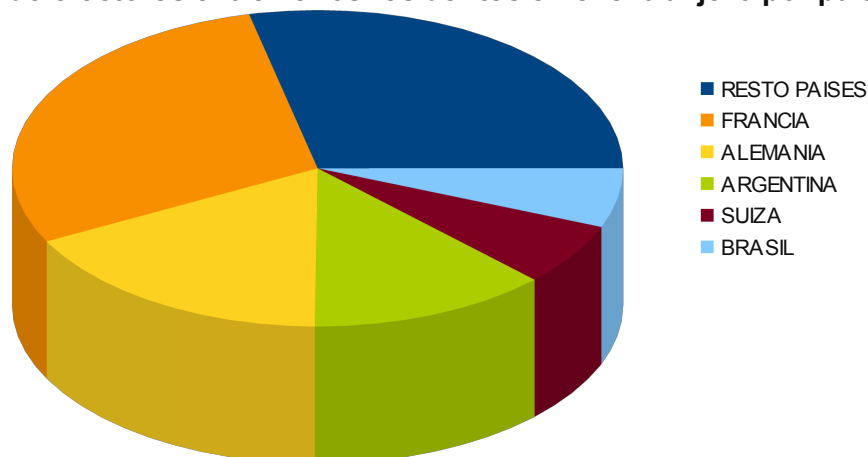

El número total de electores extremeños en la Elecciones a las Cortes Generales del 20 de diciembre de 2015 es de 910.164, de los que 884.480 residen en España y 25.684 en el extranjero

	Electores españoles residentes en:		
	España	Extranjero	Total
Badajoz	548.734	10.506	559.240
Cáceres	335.746	15.178	350.924
Extremadura	884.480	25.684	910.164
España	34.635.680	1.875.272	36.510.952

En la Comunidad Autónoma existen 388 municipios a los que corresponden 1.371 mesas electorales, 856 en la provincia de Badajoz (62,4%) y 515 en la de Cáceres (37,6%).

	Municipios	Distritos	Secciones	Mesas Electorales	Locales Electorales
Badajoz	165	249	551	856	437
Cáceres	223	273	415	515	365
Extremadura	388	522	966	1.371	802
España	8.123	10.500	36.217	57.486	22.951

El número de electores extremeños residentes en el extranjero es de 25.684, siendo Francia (7.111 electores) y Alemania (4.118) los países en los que residen mayor número de electores extremeños.

Nº de electores extremeños residentes en el extranjero por países

De los electores extremeños que residen en España (884.480 electores) 448.601 son mujeres (50,7%) y 435.879 hombres (49,3%). Si atendemos a la edad de los electores, el grupo de edad con mayor número de los mismos, es el comprendido entre los 50 y 54 años.