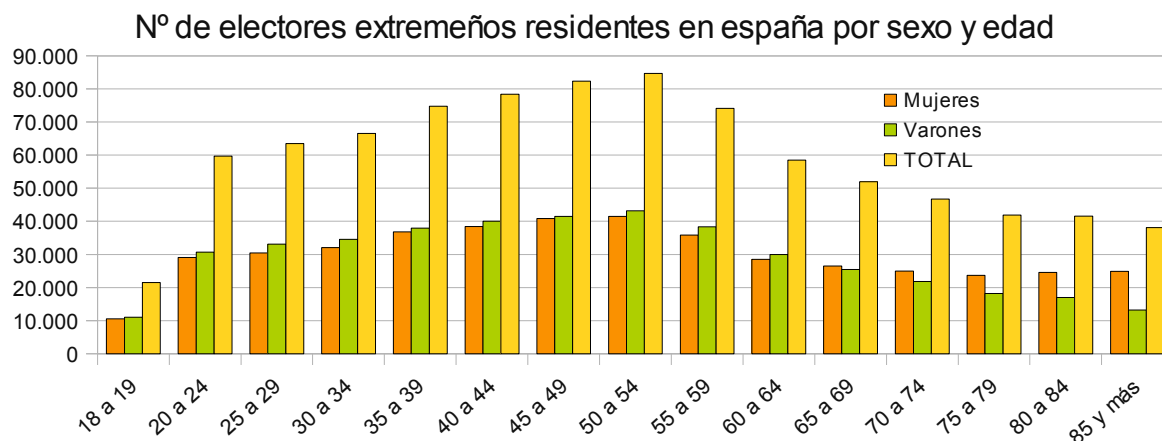

El número total de electores extremeños en la Elecciones a las Cortes Generales del 20 de diciembre de 2015 es de 910.164, de los que 884.480 residen en España y 25.684 en el extranjero

	Electores españoles residentes en:		
	España	Extranjero	Total
Badajoz	548.734	10.506	559.240
Cáceres	335.746	15.178	350.924
Extremadura	884.480	25.684	910.164
España	34.635.680	1.875.272	36.510.952

En la Comunidad Autónoma existen 388 municipios a los que corresponden 1.371 mesas electorales, 856 en la provincia de Badajoz (62,4%) y 515 en la de Cáceres (37,6%).

	Municipios	Distritos	Secciones	Mesas Electorales	Locales Electorales
Badajoz	165	249	551	856	437
Cáceres	223	273	415	515	365
Extremadura	388	522	966	1.371	802
España	8.123	10.500	36.217	57.486	22.951

De los electores extremeños que residen en España (884.480 electores) 448.601 son mujeres (50,7%) y 435.879 hombres (49,3%). Si atendemos a la edad de los electores, el grupo de edad con mayor número de los mismos, es el comprendido entre los 50 y 54 años.

Años cumplidos	Sexo		
	Mujeres	Varones	TOTAL
EXTREMADURA	448.601	435.879	884.480
18 a 19	10.489	11.008	21.497
20 a 24	29.066	30.651	59.717
25 a 29	30.449	33.078	63.527
30 a 34	32.048	34.537	66.585
35 a 39	36.824	37.961	74.785
40 a 44	38.423	39.997	78.420
45 a 49	40.809	41.535	82.344
50 a 54	41.534	43.171	84.705
55 a 59	35.822	38.328	74.150
60 a 64	28.516	29.971	58.487
65 a 69	26.527	25.436	51.963
70 a 74	24.929	21.835	46.764
75 a 79	23.682	18.198	41.880
80 a 84	24.585	16.976	41.561
85 y más	24.898	13.197	38.095