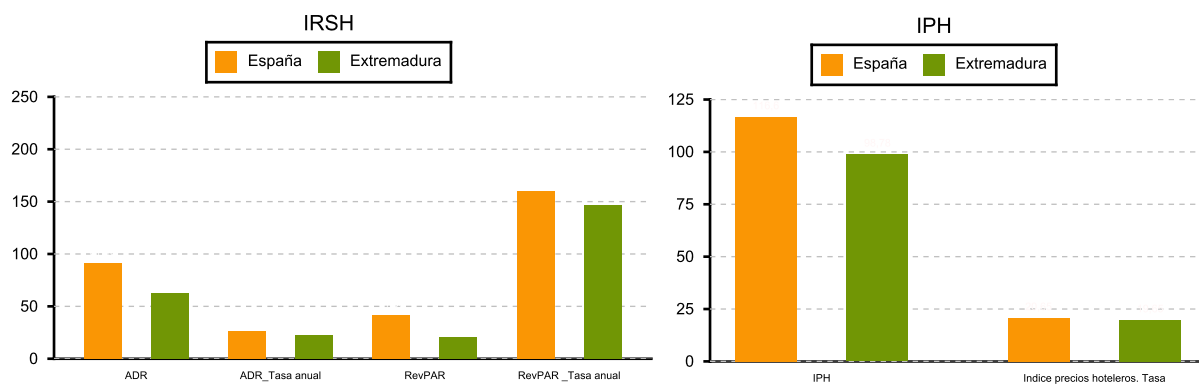

Durante el mes de diciembre 80.731 viajeros visitaron los hoteles de Extremadura, un 131,9% más que en el mismo mes del año anterior (en España se alcanzó una tasa interanual de 243,5%). Se registraron 147.928 pernотaciones en establecimientos hoteleros extremeños, un 138,6% más que en el mismo mes de 2020 (a nivel estatal un 306,3%).

En Extremadura suben las pernотaciones de viajeros residentes en España un 132,3% y las de residentes en el extranjero un 127,7%. La estancia media en la Comunidad Autónoma se sitúa en 1,83 días, un 2,8% más en tasa anual (18,34% a nivel nacional).

Los hoteles en Extremadura ingresan 20,53 euros (41,86 euros a nivel nacional) por habitación disponible; y facturan 62,59 euros (91,45 euros en España) de media por habitación ocupada.

NÚMERO DE VIAJEROS

	Total		Residentes en España		Residentes en el extranjero	
	Diciembre	Tasa var.	Diciembre	Tas var.	Diciembre	Tasa var.
España	4.869.737	243,47	3.156.984	187,67	1.712.753	434,59
Extremadura	80.731	131,91	73.659	132,33	7.072	127,69
Badajoz	40.937	107,48	37.442	112,14	3.496	68,00
Cáceres	39.794	163,87	36.218	157,67	3.576	248,88

NÚMERO DE PERNOCTACIONES

	Total		Residentes en España		Residentes en el extranjero		ESTANCIA MEDIA	
	Diciembre	Tasa var.	Diciembre	Tas var.	Diciembre	Tasa var.	Diciembre	Tasa var.
España	13.189.569	306,33	6.308.581	211,83	6.880.988	462,66	2,71	18,34
Extremadura	147.928	138,56	136.274	141,81	11.654	106,19	1,83	2,81
Badajoz	72.079	105,75	66.619	114,60	5.460	36,88	1,76	-1,12
Cáceres	75.850	181,19	69.656	175,19	6.194	272,46	1,91	6,70

VIAJEROS EXTREMADURA

PERNOCTACIONES EXTREMADURA

INDICADORES DE RENTABILIDAD DEL SECTOR HOTELERO (ADR y RevPAR en euros)

	ADR	Var. anual	RevPAR	Var. anual	ÍNDICE DE PRECIOS HOTELEROS (IPH)	
					Base 2008 Índice	Var. anual
España	91,45	26,60	41,86	160,20	116,60	20,65
Extremadura	62,59	22,79	20,53	146,97	98,78	19,65

ADR: Facturación media por habitación ocupada

RevPAR: Ingresos por habitación disponible

El Instituto de Estadística de Extremadura elabora esta información a partir del tratamiento de los datos suministrados por el INE.