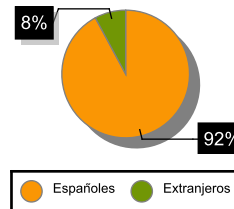

PERNOCTACIONES EXTREMADURA

INDICADORES DE RENTABILIDAD DEL SECTOR HOTELERO (ADR y RevPAR en euros)

	ADR	Var. anual	RevPAR	Var. anual	ÍNDICE DE PRECIOS HOTELEROS (IPH)	
					Base 2008 Índice	Var. anual
España	91,45	26,60	41,86	160,20	116,60	20,65
Extremadura	62,59	22,79	20,53	146,97	98,78	19,65