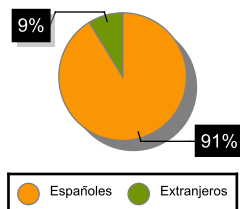

En Extremadura suben las pernотaciones de viajeros residentes en España un 132,3% y las de residentes en el extranjero un 127,7%. La estancia media en la Comunidad Autónoma se sitúa en 1,83 días, un 2,8% más en tasa anual (18,34% a nivel nacional).

Los hoteles en Extremadura ingresan 20,53 euros (41,86 euros a nivel nacional) por habitación disponible; y facturan 62,59 euros (91,45 euros en España) de media por habitación ocupada.

NÚMERO DE VIAJEROS

	Total		Residentes en España		Residentes en el extranjero	
	Diciembre	Tasa var.	Diciembre	Tas var.	Diciembre	Tasa var.
España	4.869.737	243,47	3.156.984	187,67	1.712.753	434,59
Extremadura	80.731	131,91	73.659	132,33	7.072	127,69
Badajoz	40.937	107,48	37.442	112,14	3.496	68,00
Cáceres	39.794	163,87	36.218	157,67	3.576	248,88

NÚMERO DE PERNOCTACIONES

	Total		Residentes en España		Residentes en el extranjero		ESTANCIA MEDIA	
	Diciembre	Tasa var.	Diciembre	Tas var.	Diciembre	Tasa var.	Diciembre	Tasa var.
España	13.189.569	306,33	6.308.581	211,83	6.880.988	462,66	2,71	18,34
Extremadura	147.928	138,56	136.274	141,81	11.654	106,19	1,83	2,81
Badajoz	72.079	105,75	66.619	114,60	5.460	36,88	1,76	-1,12
Cáceres	75.850	181,19	69.656	175,19	6.194	272,46	1,91	6,70

VIAJEROS EXTREMADURA