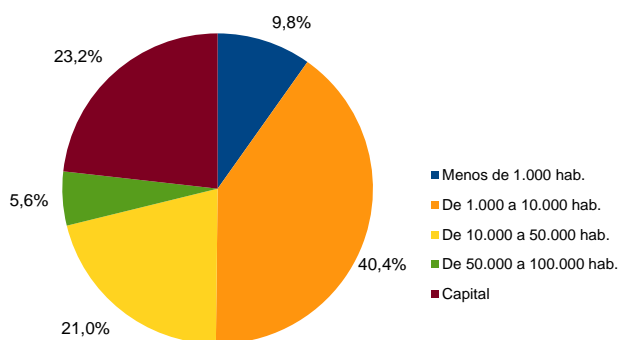

Atendiendo al tamaño del municipio, el 28,8% de los inscritos en Extremadura reside en las capitales provinciales y autonómica; mientras que un 9,8% lo hace en municipios de 1.000 habitantes o menos. En estos últimos reside el 6,0% de la población de nacionalidad extranjera, registrándose el mayor porcentaje de población extranjera (35,2%) en los municipios de entre 1.001 y 10.000 habitantes.

Población por sexo

	1 de enero de 2021			Variaciones		
	Ambos sexos	Hombres	Mujeres	Ambos sexos	Hombres	Mujeres
ESPAÑA	47.344.649	23.222.953	24.162.154	-0,2	-0,1	-0,1
EXTREMADURA	1.059.501	523.976	535.525	-0,4	-0,4	-0,4
Badajoz	669.943	331.025	338.918	-0,3	-0,4	-0,3
Cáceres	389.558	192.951	196.607	-0,6	-0,6	-0,6

Población española por sexo

	1 de enero de 2021			Variaciones		
	Ambos sexos	Hombres	Mujeres	Ambos sexos	Hombres	Mujeres
ESPAÑA	41.936.827	20.497.801	21.447.158	-0,2	-0,2	-0,2
EXTREMADURA	1.024.615	507.185	517.430	-0,5	-0,5	-0,5
Badajoz	648.660	320.998	327.662	-0,4	-0,4	-0,4
Cáceres	375.955	186.187	189.768	-0,6	-0,6	-0,6

Población extranjera por sexo

	1 de enero de 2021			Variaciones		
	Ambos sexos	Hombres	Mujeres	Ambos sexos	Hombres	Mujeres
ESPAÑA	5.407.822	2.725.152	2.714.996	-0,5	0,2	0,0
EXTREMADURA	34.886	16.791	18.095	0,6	0,0	1,2
Badajoz	21.283	10.027	11.256	1,2	0,6	1,7
Cáceres	13.603	6.764	6.839	-0,2	-0,9	0,4

Población por tamaño de municipio