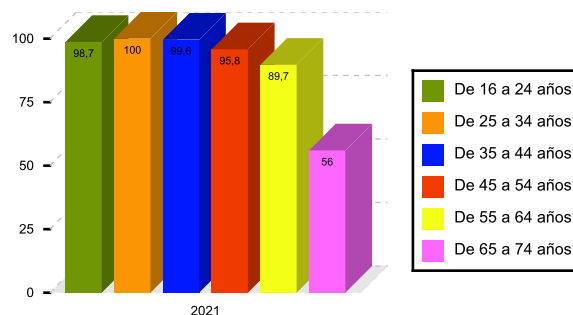

Equipamiento de las viviendas en productos de tecnología de información y comunicación. Año 2021

	Algún tipo de ordenador		Teléfono fijo		Teléfono móvil		Disponen de acceso a Internet	
	2020	2021	2020	2021	2020	2021	2020	2021
Extremadura	76,40	76,70	60,40	55,80	99,30	99,20	94,20	94,60
España	81,40	83,70	71,10	67,20	99,50	99,50	95,40	95,90

Viviendas que disponen de conexión a Internet. (Por tipo de conexión). Año 2021

	Viviendas con conexión de Banda Ancha	Conexión de banda ancha fija	Conexión de banda ancha móvil	Sólo a través de banda móvil
Extremadura	94,60	78,60	90,20	21,40
España	95,90	86,40	87,50	13,50

Usuarios de Internet en los últimos 3 meses y usuarios frecuentes. Año 2021

	Usuarios Internet últimos 3 meses		Diariamente, al menos una vez al día		Semanalmente, al menos una vez a la semana	
	2020	2021	2020	2021	2020	2021
Extremadura	91,60	90,90	84,80	81,10	96,40	89,40
España	93,20	93,90	89,10	85,80	97,90	91,80

Niños de 10 a 15 años usuarios de ordenador, internet y teléfono móvil. Año 2021

	Usuarios de ordenador en los últimos 3 meses		Usuarios de Internet en los últimos 3 meses		Disponen de teléfono móvil	
	2020	2021	2020	2021	2020	2021
Extremadura	89,00	96,00	93,50	97,60	78,90	81,90
España	91,50	95,10	94,50	97,50	69,50	68,70

Porcentaje de personas por edades que han utilizado Internet en los últimos 3 meses en Extremadura

Unidades: Porcentajes (%).

Fuente: Instituto Nacional de Estadística