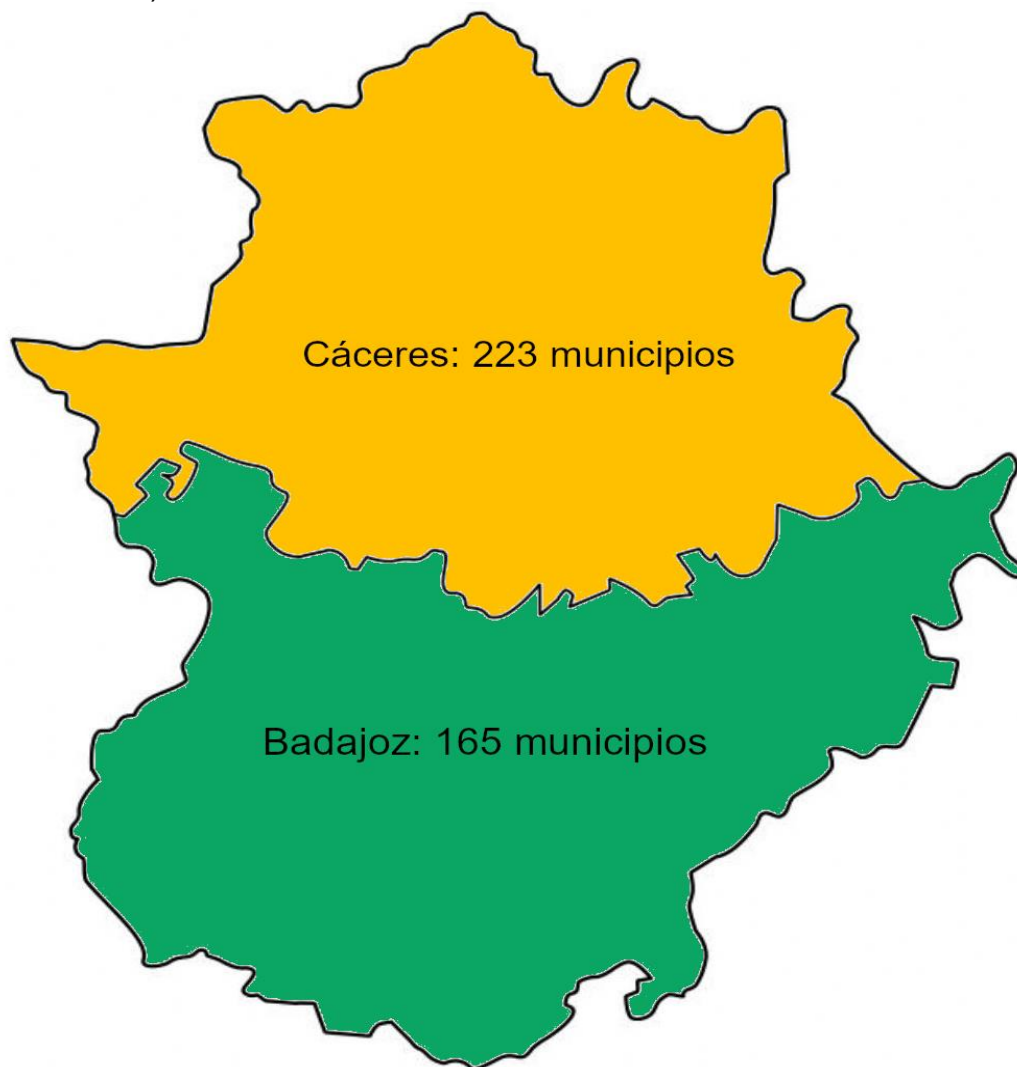

Según la relación de municipios y provincias a 1 de enero de 2021, Extremadura cuenta con 388 municipios, 165 en la provincia de Badajoz y 223 en la de Cáceres (a nivel nacional existen 8.131 municipios).

La Comunidad Autónoma con un mayor número de municipios es Castilla y León que tiene el 27,6% del total nacional. Extremadura es la séptima región con más municipios, representando el 4,8% del total de municipios.

En la provincia de Badajoz se produce el único cambio de denominación de municipio, Guadiana del Caudillo pasa a llamarse Guadiana (fecha de resolución 24/02/2020).

Fuente: INE

**El Instituto de Estadística de Extremadura (IEEX) elabora esta información a partir del tratamiento de los datos suministrados por el Instituto Nacional de Estadística (INE).**

<b>CPRO</b>	<b>CMUN</b>	<b>DC</b>	<b>NOMBRE</b>
10	194	1	Torrequemada
10	195	4	Trujillo
10	196	7	Valdastillas
10	197	3	Valdecañas de Tajo
10	198	9	Valdefuentes
10	199	2	Valdehúncar
10	200	6	Valdelacasa de Tajo
10	201	3	Valdemorales
10	202	8	Valdeobispo
10	203	4	Valencia de Alcántara
10	204	9	Valverde de la Vera
10	205	2	Valverde del Fresno
10	902	1	Vegaviana
10	206	5	Viandar de la Vera
10	207	1	Villa del Campo
10	208	7	Villa del Rey
10	209	0	Villamesías
10	210	4	Villamiel
10	211	1	Villanueva de la Sierra
10	212	6	Villanueva de la Vera
10	214	7	Villar de Plasencia
10	213	2	Villar del Pedroso
10	215	0	Villasbuenas de Gata
10	216	3	Zarza de Granadilla
10	217	9	Zarza de Montánchez
10	218	5	Zarza la Mayor
10	219	8	Zorita