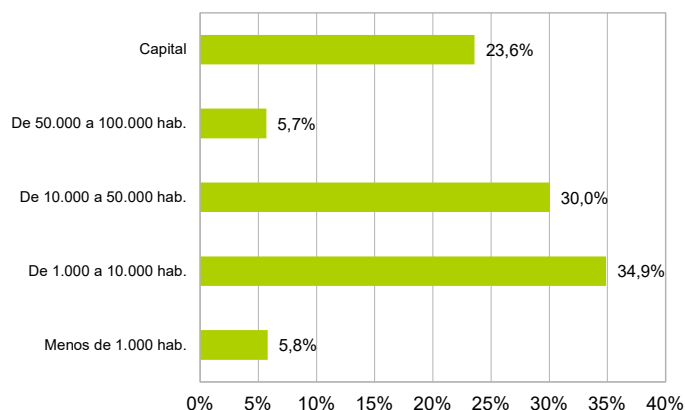

Porcentaje de extranjeros en Extremadura por tamaño de municipio