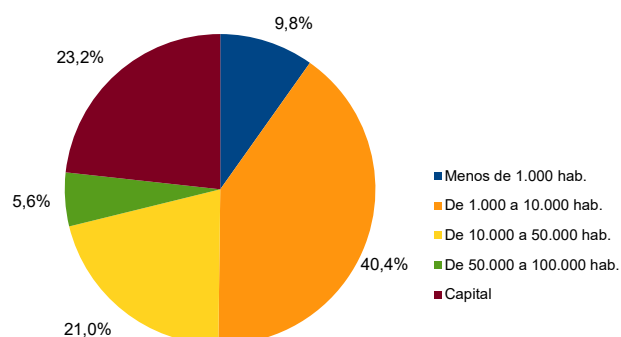

Atendiendo al tamaño del municipio, el 28,8% de los inscritos en Extremadura reside en las capitales provinciales y autonómica; mientras que un 9,8% lo hace en municipios de 1.000 habitantes o menos. En estos últimos reside el 5,8% de la población de nacionalidad extranjera, registrándose el mayor porcentaje de población extranjera (34,9%) en los municipios de entre 1.001 y 10.000 habitantes.

Población por sexo

	1 de enero de 2020			Variaciones		
	Ambos sexos	Hombres	Mujeres	Ambos sexos	Hombres	Mujeres
ESPAÑA	47.431.256	23.246.717	24.184.539	0,9	0,9	0,8
EXTREMADURA	1.063.575	526.101	537.474	-0,4	-0,5	-0,3
Badajoz	672.137	332.204	339.933	-0,2	-0,3	-0,2
Cáceres	391.850	194.084	197.766	-0,6	-0,7	-0,5

Población española por sexo

	1 de enero de 2020			Variaciones		
	Ambos sexos	Hombres	Mujeres	Ambos sexos	Hombres	Mujeres
ESPAÑA	42.016.642	20.535.713	21.480.929	0,1	0,1	0,1
EXTREMADURA	1.029.320	509.500	519.820	-0,6	-0,6	-0,5
Badajoz	651.107	322.239	328.868	-0,5	-0,5	-0,4
Cáceres	378.213	187.261	190.952	-0,7	-0,8	-0,7

Población extranjera por sexo

	1 de enero de 2020			Variaciones		
	Ambos sexos	Hombres	Mujeres	Ambos sexos	Hombres	Mujeres
ESPAÑA	5.434.153	2.719.877	2.714.276	7,9	7,9	7,8
EXTREMADURA	34.667	16.788	17.879	6,3	5,6	6,9
Badajoz	21.030	9.965	11.065	8,1	7,7	8,4
Cáceres	13.637	6.823	6.814	3,6	2,5	4,7

Población por tamaño de municipio