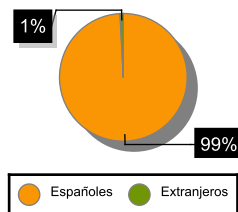

PERNOCTACIONES EXTREMADURA