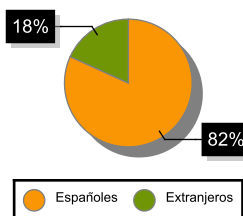

PERNOCTACIONES EXTREMADURA