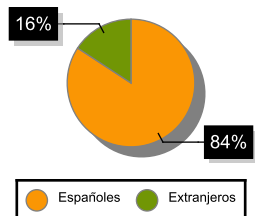

ACAMPAMENTOS TURÍSTICOS

	Total		Residentes en España		Residentes en el extranjero	
	Número	Variación Interanual %	Número	Variación Interanual %	Número	Variación Interanual %
Viajeros						
España	328.724		301.956		26.768	
Extremadura	3.588		3.022		566	
Pernoctaciones						
España	1.377.644		1.052.504		325.140	
Extremadura	9.489		7.760		1.729	
Estancia media						
España	4,19					
Extremadura	2,64					

VIAJEROS EXTREMADURA