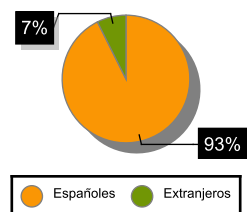

En abril del 2021, se alojaron 14.184 viajeros en establecimientos turísticos extrahoteleros (apartamentos, campings, alojamientos rurales y albergues) (en España un 680.987). El número de pernoctaciones se situó en 31.677 (2.763.263 a nivel nacional).

Durante el mes de abril 7.850 viajeros visitaron Extremadura en turismo rural y se registraron 16.032 pernoctaciones. La estancia media se sitúa en 2,04 días.

El número de viajeros que se han alojado en cámpines en Extremadura fue 3.588 y pernoctaron 7.760; la estancia media se sitúa en 2,64 días.

En los apartamentos turísticos extremeños el número de viajeros fue de 2.746 y las pernoctaciones 6.156. La estancia media 2,24 días en este mes.

Los datos de albergues en Extremadura están protegidos por secreto estadístico por no contar con un número suficiente de observaciones.

ALOJAMIENTOS TURISMO RURAL

	Total		Residentes en España		Residentes en el extranjero	
	Número	Variación Interanual %	Número	Variación Interanual %	Número	Variación Interanual %
Viajeros						
España	126.991		115.254		11.737	
Extremadura	7.850		7.271		579	
Pernoctaciones						
España	329.563		281.803		47.760	
Extremadura	16.032		14.918		1.114	
Estancia media						
España	2,60					
Extremadura	2,04					

VIAJEROS EXTREMADURA