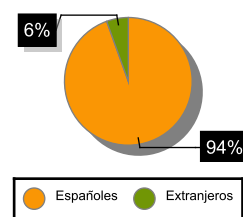

PERNOCTACIONES EXTREMADURA