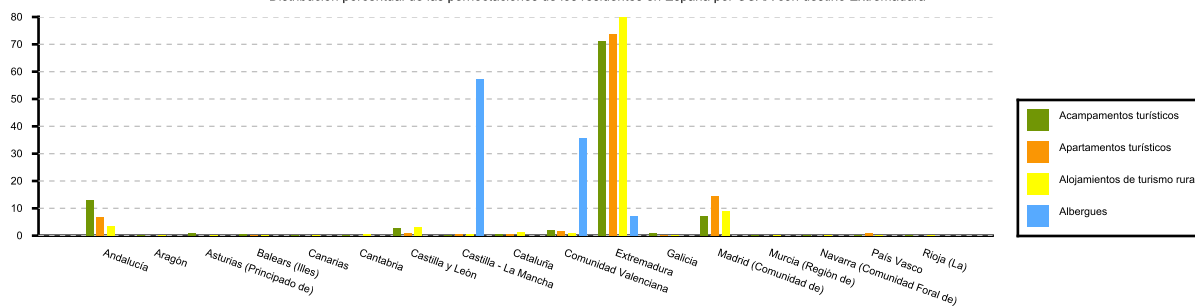

VIAJEROS EXTREMADURA

PERNOCTACIONES EXTREMADURA

ALBERGUES

	Total		Residentes en España		Residentes en el extranjero	
	Número	Variación Interanual %	Número	Variación Interanual %	Número	Variación Interanual %
Viajeros						
España	19.405		16.106		3.300	
Pernoctaciones						
España	55.243		42.293		12.950	
Estancia media						
España	2,85					

VIAJEROS EXTREMADURA

PERNOCTACIONES EXTREMADURA

Distribución porcentual de los viajeros residentes en España por CCAA con destino Extremadura

Distribución porcentual de las pernoctaciones de los residentes en España por CCAA con destino Extremadura