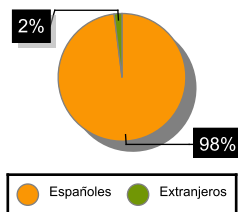

ALBERGUES

	Total		Residentes en España		Residentes en el extranjero	
	Número	Variación Interanual %	Número	Variación Interanual %	Número	Variación Interanual %
Viajeros						
España	19.405		16.106		3.300	
Pernoctaciones						
España	55.243		42.293		12.950	
Estancia media						
España	2,85					

VIAJEROS EXTREMADURA