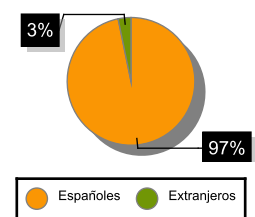

VIAJEROS EXTREMADURA