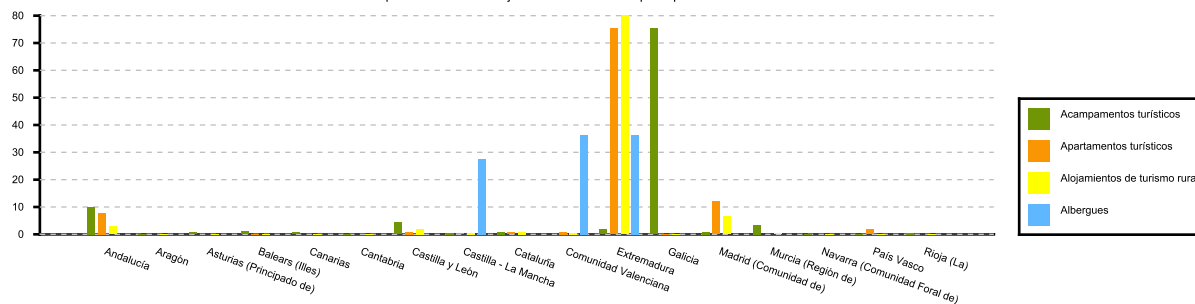

VIAJEROS EXTREMADURA

PERNOCTACIONES EXTREMADURA

APARTAMENTOS TURÍSTICOS

	Total		Residentes en España		Residentes en el extranjero	
	Número	Variación Interanual %	Número	Variación Interanual %	Número	Variación Interanual %
Viajeros						
España	205.867		163.848		42.018	
Extremadura	2.746		2.658		89	
Pernoctaciones						
España	1.000.813		643.501		357.312	
Extremadura	6.156		5.817		339	
Estancia media						
España	4,86					
Extremadura	2,24					

VIAJEROS EXTREMADURA

PERNOCTACIONES EXTREMADURA

ALBERGUES

	Total		Residentes en España		Residentes en el extranjero	
	Número	Variación Interanual %	Número	Variación Interanual %	Número	Variación Interanual %
Viajeros						
España	19.405		16.106		3.300	
Pernoctaciones						
España	55.243		42.293		12.950	
Estancia media						
España	2,85					

VIAJEROS EXTREMADURA

PERNOCTACIONES EXTREMADURA

Distribución porcentual de los viajeros residentes en España por CCAA con destino Extremadura

Distribución porcentual de las pernoctaciones de los residentes en España por CCAA con destino Extremadura