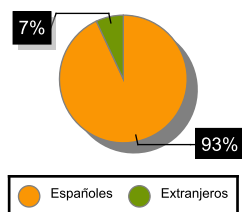

PERNOCTACIONES EXTREMADURA